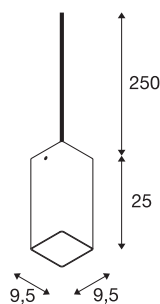

QUADRASS

Indoor pendelarmatuur, E27, wit

De hanglamp QUADRASS onderscheidt zich door een succesvolle mix van metaal- en glaselementen. De E27 fitting achter de glazen kap maakt de QUADRASS SPOT voorbereid voor een directe aansluiting op de 230V netspanning. Om het geheel van de toepassing zo mogelijk op uniforme wijze in te richten, zijn ook wandarmaturen met en zonder leeslamp beschikbaar.

TECHNISCHE SPECIFICATIES

Art.nr.	1003432
Fitting	E27
Aantal fittingen	1
IP-code	IP 20
Montage	Opbouw
Montagebeschrijving	Plafond met accessoires
Primaire nominale spanning	220-240V ~50/60Hz
Veiligheidsklasse	II
Wattage	40 W
Kleur	chrom
Lengte	9.5 cm
Breedte	9.5 cm
Hoogte	25 cm
Nettogewicht	1.017 kg
Brutogewicht	1.427 kg
BIG WHITE pagina	307