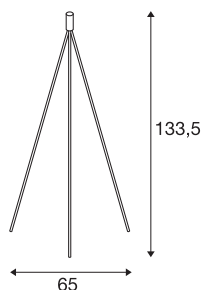

FENDA

staande lamp, A60, chroom, zonder kap, max. 40 W

De in chroom en zwart verkrijgbare FENDA staande lamp van ons MIX & MATCH armatuursysteem maakt een individuele samenstelling met FENDA lampenkappen mogelijk. Door de ingebouwde E27-fitting is de armatuur voor led en spaarlampen geschikt.

TECHNISCHE SPECIFICATIES

Art.nr.	155492
Fitting	E27
Aantal fittingen	1
IP-code	IP 20
Slagvastheidsklasse	IK 03
Slagvastheid	0.35 Joule
Montage	Mobiel
Primaire nominale spanning	220-240V ~50/60Hz
Veiligheidsklasse	II
Wattage	40 W
maximale omgevingstemperatuur	40 °C
Kleur	chroom
Breedte	65 cm
Hoogte	133.5 cm
Nettogewicht	2.012 kg
Brutogewicht	2.381 kg