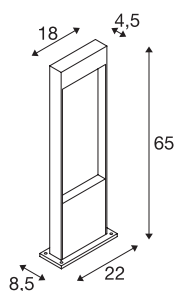

## TECHNISCHE SPECIFICATIES

|                               |                   |
|-------------------------------|-------------------|
| Art.nr.                       | 1002956           |
| IP-code                       | IP 65             |
| Slagvastheidsklasse           | IK 03             |
| Slagvastheid                  | 0.35 Joule        |
| Montage                       | Opbouw            |
| Montagebeschrijving           | Vloer             |
| Primaire nominale spanning    | 100-240V ~50/60Hz |
| Secundaire stroom / spanning  | 350 mA            |
| Veiligheidsklasse             | I                 |
| Wattage                       | 10 W              |
| Omgevingstemperatuur          | 40 °C             |
| minimale omgevingstemperatuur | -25 °C            |
| maximale omgevingstemperatuur | 40 °C             |
| Niveau van inschakelstroom    | 2 A               |
| Duur van inschakelstroom      | 1000 µs           |
| Lumen                         | 400 lm            |
| Lichtkleurtemperatuur         | 3000/4000 Kelvin  |
| Kleur                         | antraciet         |
| CRI                           | 80                |
| LXXBXX gegevens               | L70B50            |
| Levensduur                    | 30000 h           |
| Lichtsterkteverdeling         | symmetrisch       |

|                  |          |
|------------------|----------|
| Lichtval         | direct   |
| Risk Group       | 1        |
| Lengte           | 18 cm    |
| Breedte          | 4.5 cm   |
| Hoogte           | 65 cm    |
| Nettogewicht     | 3.412 kg |
| Brutogewicht     | 3.857 kg |
| BIG WHITE pagina | 679      |