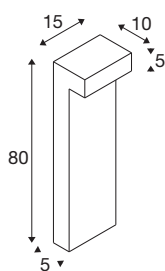

## L-LINE OUT 50 FL Pole

Outdoor led staande lamp horizontaal antraciet CCT-switch 3000/4000 K

Of het nu in de tuin is, langs paden of opritten bij huizen, hotels of restaurants – met de veelzijdigheid aan armaturen voorziet de L-LINE OUT-serie elk buitenterrein van verlichting die de weg wijst. Daarbij spreken de afzonderlijke armaturen bij alle individuele verschillen toch de gemeenschappelijke vormtaal in de L-vorm die overtuigt door zuivere lijnen. En wat betreft de lichttechniek is er sowieso geen ruimte voor compromissen: de keuze van de lichtkleur (3000/4000K), de bijzonder eenvoudige installatie en IP-beschermingsklasse 65 zijn slechts enkele van de argumenten voor de L-LINE OUT.

## TECHNISCHE SPECIFICATIES

Art.nr.	1003537
Aantal verschillende lichtopeningen	1
IP-code	IP 65
Slagvastheidsklasse	IK 02
Slagvastheid	0.2 Joule
Montage	Opbouw
Montagebeschrijving	Vloer
Primaire nominale spanning	220-240V ~50/60Hz
Secundaire stroom / spanning	350 mA
Veiligheidsklasse	I
Wattage	7 W
minimale omgevingstemperatuur	-20 °C
maximale omgevingstemperatuur	45 °C
Niveau van inschakelstroom	10 A
Duur van inschakelstroom	40 µs
Stroboscopisch effect (SVM)	0.08
Lumen	490/530 lm
Lichtkleurtemperatuur	3000/4000 Kelvin
Kleur	antraciet
CRI	80
LXXBXX gegevens	L70B50
Levensduur	30000 h

## Accessoires

228730	VERBINDINGSBOX , 3-polig, IP68
--------	-----------------------------------

Lichtval	direct
Risk Group	0
Lengte	15 cm
Breedte	10 cm
Hoogte	50 cm
Nettogewicht	2.023 kg
Brutogewicht	2.542 kg
BIG WHITE pagina	651