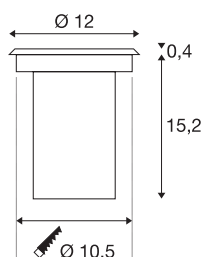

SOLASTO 120

outdoor vloerinbouwarmatuur, LED GU10 51 mm, IP67, rond, roestvrij staal, max. 6 W

De begaanbare hoogspanningslamp voor vloerinbouw SOLASTO 120 met ronde roestvrijstalen afdekplaat is met een GU10 kunststoffitting uitgerust en daardoor speciaal en uitsluitend voor led lampen geschikt. Door de beveiligingsklasse IP67 is de armatuur geschikt voor buitengebruik. Deze wordt direct op 230 V netspanning aangesloten. Voor een eenvoudige montage bevindt zich een inbouwpot in de leveringsomvang.

TECHNISCHE SPECIFICATIES

Art.nr.	227680
Fitting	GU10
Lichtbronnen	LED GU10 51mm
Aantal fittingen	1
Inclusief lampen	Geen
IP-code	IP 67
Slagvastheidsklasse	IK 08
Slagvastheid	5 Joule
Montage	Inbouw
Montagebeschrijving	Vloer
Mechanische belasting	0.6 t
Primaire nominale spanning	220-240V ~50/60Hz
Veiligheidsklasse	II
Wattage	6 W
Kleur	roestvrij staal
Lichtval	indirect
Diepte	13.6 cm
Diameter	12 cm
Nettogewicht	0.647 kg
Brutogewicht	0.721 kg
Vorm inbouwopening	rond
Inbouwdiepte	15.2 cm

Inbouwdiameter	10.5 cm
BIG WHITE pagina	857

Aanbevolen Lichtbronnen

1005075	Led lichtbron QPAR51 , GU10, 2700 K, grijs
1005081	Led lichtbron QPAR51 , GU10, 4000 K, grijs
1005079	Led lichtbron QPAR51 , GU10, 3000 K, wit
1005078	Led lichtbron QPAR51 , GU10, 3000 K, grijs