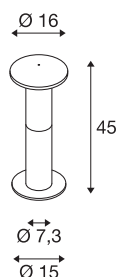

## ALPA MUSHROOM 45

staande buitenlamp, TC-(D,H,T,Q)SE, IP55, steengrijs, Ø/H 16/40 cm, max. 24 W

De van aluminium gemaakte staande lamp ALPA MUSHROOM 40 geeft zijn licht af via een opale, paddenstoelvormige lampenkop van pc. Door de beveiligingsklasse IP55 is hij geschikt voor buitengebruik. Als optionele accessoires voor de in meerdere kleurvarianten en maten beschikbare armatuur, zijn grondpin, betonankerset, tapeindset plus een verbindingsbox voor de veilige elektrische aansluiting in ronde armatuur beschikbaar. De lamp wordt direct op 230 V netspanning aangesloten.

## TECHNISCHE SPECIFICATIES

Art.nr.	228935
Fitting	E27
Aantal fittingen	1
IP-code	IP 55
Slagvastheidsklasse	IK 03
Slagvastheid	0.35 Joule
Montage	Opbouw
Montagebeschrijving	Vloer, Vloer met accessoires
Primaire nominale spanning	220-240V ~50/60Hz
Veiligheidsklasse	I
Wattage	24 W
Kleur	antraciet
Lichtval	direct - indirect
Hoogte	40 cm
Diameter	16 cm
Nettogewicht	0.95 kg
Brutogewicht	1.337 kg
BIG WHITE pagina	665