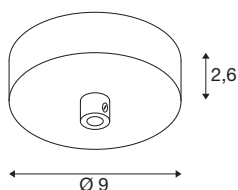

## TECHNISCHE SPECIFICATIES

Art.nr.	1004745
IP-code	IP 20
Nominale spanning	220-240V ~50/60Hz V
Veiligheidsklasse	I
Kleur	wit
Hoogte	2.6 cm
Diameter	9 cm
Nettogewicht	0.183 kg
Brutogewicht	0.231 kg
BIG WHITE pagina	281