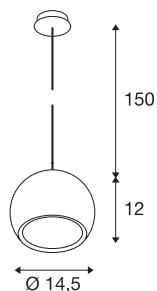

LIGHT EYE

hanglamp, QPAR111, wit/chroom, helder kabels, wit/chroom plafondrozet, max. 75 W

Het populaire ontwerp van de LIGHT EYE serie als hanglamp voor het gebruik met hoogspanning halogeenlichtbronnen van het type ES111. De met een 150 cm lange ophanging uitgeruste hanglamp is in verschillende behuizingskleuren verkrijgbaar. De LIGHT EYE-hanglamp is klaar voor directe aansluiting op 230 V netspanning.

TECHNISCHE SPECIFICATIES

Art.nr.	133481
Fitting	GU10
Lichtbronnen	QPAR111
Aantal fittingen	1
Inclusief lampen	Geen
IP-code	IP 20
Montage	Opbouw
Montagebeschrijving	Plafond
Primaire nominale spanning	220-240V ~50/60Hz
Veiligheidsklasse	I
Wattage	75 W
Kleur	wit
Lichtval	direct
Hoogte	12 cm
Diameter	14.5 cm
Pendellengte	150 cm
Nettogewicht	0.708 kg
Brutogewicht	0.959 kg
BIG WHITE pagina	314