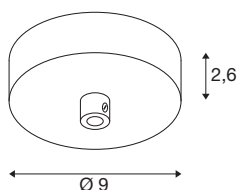

FITU

plafondrozet chroom

Bij de SLV FITU plafondrozet in chroom gaat het om een fraaie plafondrozet voor de opbouwmontage van pendelarmaturen van de FITU-serie.

TECHNISCHE SPECIFICATIES

Art.nr.	1004746
IP-code	IP 20
Nominale spanning	220-240V ~50/60Hz V
Veiligheidsklasse	I
Kleur	chroom
Hoogte	2.6 cm
Diameter	9 cm
Nettogewicht	0.178 kg
Brutogewicht	0.229 kg
BIG WHITE pagina	281