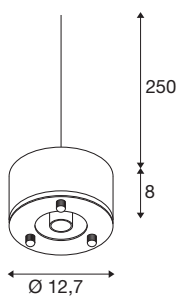

### pendelarmatuur zwart

De PARA DOME E27 is met zijn bijzondere lichteigenschappen ideaal voor het technische, industriële segment. Met de beschermingsklasse IP 20 is hij beschermd tegen invloeden van buitenaf. De pendelarmatuur heeft een hoog stroomverbruik van 150 Watt en dat maakt hem ideaal voor halverlichting. Ook wat betreft de kwaliteit kan de van aluminium gemonteerde armatuur volledig overtuigen. Beleeft PARA in actie en overtuig uzelf van een geslaagde lichtervaring.

## TECHNISCHE SPECIFICATIES

Art.nr.	1005214
Fitting	E27
Aantal fittingen	1
IP-code	IP 20
Slagvastheid	0.35 Joule
Montagebeschrijving	Plafond met accessoires, Vloer met accessoires
Primaire nominale spanning	220-240V ~50/60Hz
Veiligheidsklasse	I
Wattage	150 W
Kleur	zwart
Hoogte	8 cm
Diameter	12.7 cm
Nettogewicht	0.578 kg
Brutogewicht	0.673 kg
BIG WHITE pagina	318