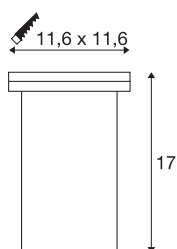

DASAR EXACT 116

outdoor vloerinbouwarmatuur, QPAR51, IP67, rechthoekig, roestvrij staal 316, max. 35 W

DASAR EXACT GU10 vloerinbouwspot is de beloofbare hoogvolt vloerinbouwarmatuur van SLV, die overtuigt met zijn roestvrijstalen afdekking en deels gesatineerde glazen afdekking. Met zijn beschermingsgraad IP 67 is hij optimaal geschikt voor outdoor gebruik. Dankzij de draai- en zwenkbare GU10 fitting kunt u de lichtbundel flexibel uitlijnen. De behuizing bestaat uit hoogwaardig roestvrij staal 316 en glas. Beleef licht met SLV, al 40 jaar uw betrouwbare partner voor allerlei soorten buitenarmaturen.

TECHNISCHE SPECIFICATIES

Art.nr.	228434
Fitting	GU10
Lichtbronnen	QPAR51
Aantal fittingen	1
Inclusief lampen	Geen
Kantelbereik	30 °
Horizontaal draaibereik	90 °
Draai- of kantelbaar	Draai- en zwenkbaar
IP-code	IP 67
Slagvastheidsklasse	IK 08
Slagvastheid	5 Joule
Montage	Inbouw
Montagebeschrijving	Vloer
Mechanische belasting	2 t
Primaire nominale spanning	220-240V ~50/60Hz
Veiligheidsklasse	I
Wattage	35 W
Temperatuur bij glas (lichtemissie)	96 °C
Kleur	roestvrij staal
Lichtval	direct
Lengte	11,6 cm
Breedte	11,6 cm

Diepte	16.5 cm
Nettogewicht	1.225 kg
Brutogewicht	1.45 kg
Vorm inbouwopening	vierkant
Inbouwlengte	11.6 cm
Inbouwbreedte	11.6 cm
Inbouwdiepte	17 cm
BIG WHITE pagina	845

Aanbevolen Lichtbronnen

1005077	Led lichtbron QPAR51 , GU10, 2700 K, zwart
1005273	QPAR51 GU10 , led licht- bron 6W 2200 2700K CRI90 36
1005083	Led lichtbron QPAR51 , GU10, 4000 K, zwart
1005080	Led lichtbron QPAR51 , GU10, 3000 K, zwart