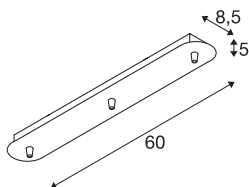

## FITU drievoudige rozet lang

zwart

De langwerpige FITU plafondrozet is in verschillende kleuren met drie of vijf uitgangen verkrijgbaar en maakt alle combinaties met FITU E27 hanglampen mogelijk. Een passende trekontlasting wordt meegeleverd.

## TECHNISCHE SPECIFICATIES

Art.nr.	1001818
IP-code	IP 20
Montage	Opbouw
Montagebeschrijving	Plafond
Nominale spanning	230V ~50Hz V
Veiligheidsklasse	I
Kleur	zwart
Lengte	60 cm
Breedte	8.5 cm
Hoogte	5 cm
Nettogewicht	1.09 kg
Brutogewicht	1.463 kg