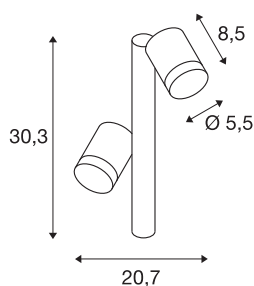

HELIA

outdoor staande lamp, geschikt voor twee lichtbronnen, led, 3000K, IP55, antraciet, 16W, optioneel lamp met grondpin

De puristische buiten- en staande lamp HELIA is van aluminium gemaakt en voorzien van een lampenkop. De armatuur is met twee warm witte hoogspanning leds voorzien. De in antraciet verkrijgbare armatuur wordt rechtstreeks op 230 V netspanning aangesloten. Door de beveiligingsklasse IP55 is de spot geschikt voor buitengebruik. De ledlampen kunnen in de lamp niet worden vervangen. Bovendien is de HELIA serie verkrijgbaar als hanglamp, wandlamp en displayspot daarmee is deze universeel te gebruiken.

TECHNISCHE SPECIFICATIES

Art.nr.	233285
Aantal verschillende lichtopeningen	2
Draai- of kantelbaar	Draai- en zwenkbaar
IP-code	IP 55
Slagvastheidsklasse	IK 04
Montage	Opbouw
Montagebeschrijving	Vloer met accessoires
Primaire nominale spanning	220-240V ~50/60Hz
Secundaire stroom / spanning	500 mA
Veiligheidsklasse	I
Wattage	13 W
minimale omgevingstemperatuur	-20 °C
maximale omgevingstemperatuur	40 °C
Niveau van inschakelstroom	4.5 A
Duur van inschakelstroom	30 µs
Lumen	880 lm
Lichtkleurtemperatuur	3000 Kelvin
Stralingshoek	35 °
Kleur	antraciet
CRI	80
LXXBXX gegevens	L70B50
Levensduur	30000 h

Lichtval	direct
Breedte	5.5 cm
Hoogte	30.3 cm
Diepte	20.7 cm
Nettogewicht	1.07 kg
Brutogewicht	1.405 kg