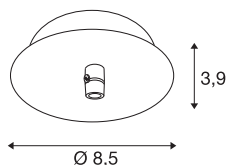

TECHNISCHE SPECIFICATIES

| | |
|---------------------|---------------------|
| Art.nr. | 132605 |
| IP-code | IP 20 |
| Montage | Opbouw |
| Montagebeschrijving | Plafond |
| Nominale spanning | 220-240V ~50/60Hz V |
| Veiligheidsklasse | I |
| Kleur | chroom |
| Hoogte | 3.9 cm |
| Diameter | 8.5 cm |
| Nettogewicht | 0.169 kg |
| Brutogewicht | 0.211 kg |
| BIG WHITE pagina | 279 |