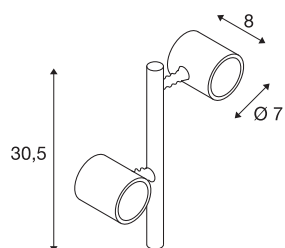

MYRA 2

outdoor lamp met grondpin, met twee lampkoppen”,
LED GU10 51 mm, IP44, antraciet, 18 W

Bij de dubbellamps aluminium displaylamp MYRA 2 zijn beide lampenkoppen draai- en kantelbaar. Door zijn beveiligingsklasse IP44 is de lamp geschikt voor buitengebruik. De lamp wordt op 230 V netspanning aangesloten. Door de beschikbare accessoires zoals verlengstaaf, vloerstandaard en grondpin is de lamp vrij configureerbaar. Als optionele montage-accessoires zijn betonankersets en tapeindsets beschikbaar. De MYRA-serie omvat bovendien wand-, plus displaylampen en is daarom universeel toepasbaar.

TECHNISCHE SPECIFICATIES

Art.nr.	233185
Fitting	GU10
Aantal fittingen	2
Kantelbereik	45 °
Horizontaal draaibereik	340 °
Draai- of kantelbaar	Draai- en zwenkbaar
IP-code	IP 44
Montagebeschrijving	Vloer met accessoires
Primaire nominale spanning	220-240V ~50/60Hz
Veiligheidsklasse	I
Wattage	4.5 W
Kleur	antraciet
Breedte	25 cm
Hoogte	30.5 cm
Nettogewicht	1.111 kg
Brutogewicht	1.471 kg
BIG WHITE pagina	685