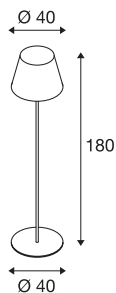

ADEGAN

staande buitenlamp, TC-(D,H,T,Q)SE, IP54, antraciet, max. 24 W

Decoratieve, mobiele aluminium staande lamp met een gesloten, zeer sterke lampenkap uit PC. Door beveiligingsklasse IP54, massieve vloerplaat plus stroomkabel inclusief netstekker op bijna elke plaats toepasbaar. Kan bovendien met behulp van de als optie verkrijgbare grondpin worden geplaatst.

TECHNISCHE SPECIFICATIES

Art.nr.	228965
Fitting	E27
Aantal fittingen	1
IP-code	IP 54
Slagvastheidsklasse	IK 04
Slagvastheid	0.5 Joule
Montage	Mobiel
Primaire nominale spanning	220-240V ~50/60Hz
Veiligheidsklasse	I
Wattage	24 W
Kleur	antraciet
Lichtval	direct - indirect
Hoogte	180 cm
Diameter	40 cm
Nettogewicht	8.254 kg
Brutogewicht	11.035 kg
BIG WHITE pagina	663