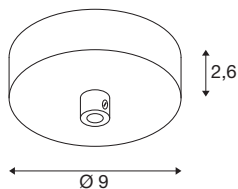

## TECHNISCHE SPECIFICATIES

Art.nr.	1004744
IP-code	IP 20
Nominale spanning	220-240V ~50/60Hz V
Veiligheidsklasse	I
Kleur	zwart
Hoogte	2.6 cm
Diameter	9 cm
Nettogewicht	0.18 kg
Brutogewicht	0.226 kg
BIG WHITE pagina	281