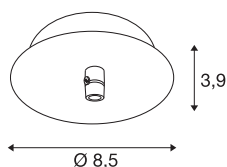

## TECHNISCHE SPECIFICATIES

Art.nr.	132601
IP-code	IP 20
Montage	Opbouw
Montagebeschrijving	Plafond
Nominale spanning	220-240V ~50/60Hz V
Veiligheidsklasse	I
Kleur	wit
Hoogte	3.9 cm
Diameter	8.5 cm
Nettogewicht	0.164 kg
Brutogewicht	0.214 kg
BIG WHITE pagina	279