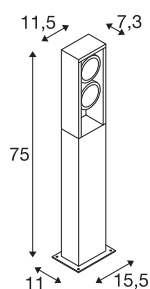

ESKINA FRAME 75 FL

Outdoor staande led armatuur double antraciet CCT-switch 3000/4000 K

Een rondom geslaagd design, elegant verpakt in de rechthoekige aluminium omlijsting: de populaire outdoor-armaturen van de ESKINA-serie bieden nu met het designalternatief FRAME nog meer toepassingsmogelijkheden. Zo slaat het antracietkleurige ESKINA FRAME bij elk gebruik buiten een goed figuur. De draaibare lampkoppen zorgen voor een flexibel instelbare lichtuittreding. Dankzij de hoge IP-beschermingsklasse is de ESKINA optimaal beschermd tegen weer en wind. Daar komt nog bij dat de lichtkleur (3000/4000 K) via de CCT-switch flexibel voor de installatie kan worden ingesteld. De eenvoudige installatie is daarna niet meer dan een formaliteit.

TECHNISCHE SPECIFICATIES

Art.nr.	1004751
Aantal verschillende lichtopeningen	2
Draai- of kantelbaar	zwenkbaar
IP-code	IP 65
Slagvastheidsklasse	IK 06
Slagvastheid	1 Joule
Montage	Opbouw
Montagebeschrijving	Vloer
Primaire nominale spanning	220-240V ~50/60Hz
Secundaire stroom / spanning	700 mA
Veiligheidsklasse	I
Wattage	27 W
minimale omgevingstemperatuur	-20 °C
maximale omgevingstemperatuur	35 °C
Niveau van inschakelstroom	91 A
Duur van inschakelstroom	2 µs
Stroboscopisch effect (SVM)	0.01
Lumen	2200/2400 lm
Lichtkleurtemperatuur	3000/4000 Kelvin
Stralingshoek	95 °
Kleur	antraciet
CRI	80

Lichtbron

916483	
--------	---

Accessoires

228730	VERBINDINGSBOX , 3-polig, IP68
--------	-----------------------------------

LXXBXX gegevens	L70B50
Levensduur	30000 h
Lichtsterkteverdeling	rotatiesymmetrisch
Lichtval	direct
Risk Group	1
Lengte	11.5 cm
Breedte	7.3 cm
Hoogte	75 cm
Nettogewicht	3.269 kg
Brutogewicht	3.922 kg
BIG WHITE pagina	629