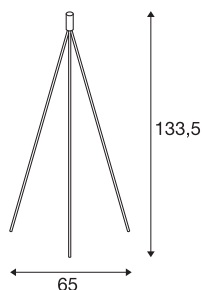

FENDA

staande lamp, A60, zwart, zonder kap, max. 40 W

De in chroom en zwart verkrijgbare FENDA staande lamp van ons MIX & MATCH armaturesysteem maakt een individuele samenstelling met FENDA lampenkappen mogelijk. Door de ingebouwde E27-fitting is de armatuur voor led en spaarlampen geschikt.

TECHNISCHE SPECIFICATIES

Art.nr.	155490
Fitting	E27
Aantal fittingen	1
IP-code	IP 20
Slagvastheidsklasse	IK 03
Slagvastheid	0.35 Joule
Montage	Mobiel
Primaire nominale spanning	220-240V ~50/60Hz
Veiligheidsklasse	II
Wattage	40 W
maximale omgevingstemperatuur	40 °C
Kleur	zwart
Breedte	65 cm
Hoogte	133.5 cm
Nettogewicht	2.08 kg
Brutogewicht	2.395 kg
BIG WHITE pagina	448