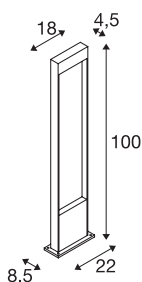

## FLATT POLE 100

Outdoor LED staand armatuur, 3000K, IP65, antraciet

Wilt u een staand armatuur die moeiteloos in de grond kan worden geplaatst? Deze moet minimaal beschermingsklasse IP 65 hebben, waardoor de lamp stofdicht is en waterbestendig tegen waterstralen afkomstig uit diverse richtingen. Onze FLATT POLE 100 heeft beschermingsklasse IP 65 en is daardoor bijvoorbeeld formidabel voor de verlichting van een pad of het terras. U bent op zoek naar fantastisch mooie verlichting voor uw tuin of buitengebied? Dan kunt u dat realiseren met de vast ingebouwde premium LED van het staand armatuur FLATT POLE 100. Overigens biedt de FLATT POLE 65 als deel van de SLV-familie nog meer voordelen. Want wij zijn al 40 jaar succesvol met onze verlichtingsconcepten en wij leggen de lat voor ons en onze producten steeds hoger.

## TECHNISCHE SPECIFICATIES

Art.nr.	1002958
IP-code	IP 65
Slagvastheidsklasse	IK 03
Slagvastheid	0.35 Joule
Montage	Opbouw
Montagebeschrijving	Vloer
Primaire nominale spanning	100-240V ~50/60Hz
Secundaire stroom / spanning	350 mA
Veiligheidsklasse	I
Wattage	10 W
Omgevingstemperatuur	40 °C
minimale omgevingstemperatuur	-25 °C
maximale omgevingstemperatuur	40 °C
Niveau van inschakelstroom	2 A
Duur van inschakelstroom	1000 µs
Lumen	400 lm
Lichtkleurtemperatuur	3000/4000 Kelvin
Kleur	antraciet
CRI	80
LXXBXX gegevens	L70B50
Levensduur	30000 h
Lichtsterkteverdeling	symmetrisch

## Accessoires

228730	VERBINDINGSBOX , 3-polig, IP68
--------	-----------------------------------

Lichtval	direct
Risk Group	1
Lengte	18 cm
Breedte	4.5 cm
Hoogte	100 cm
Nettogewicht	4.627 kg
Brutogewicht	5.235 kg
BIG WHITE pagina	679