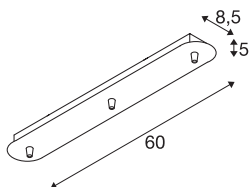

## FITU drievoudige rozet lang

wit

De langwerpige FITU plafondrozet is in verschillende kleuren met drie of vijf uitgangen verkrijgbaar en maakt alle combinaties met FITU E27 hanglampen mogelijk. Een passende trekontlasting wordt meegeleverd.

## TECHNISCHE SPECIFICATIES

Art.nr.	1001819
IP-code	IP 20
Montage	Opbouw
Montagebeschrijving	Plafond
Nominale spanning	230V ~50Hz V
Veiligheidsklasse	I
Kleur	wit
Lengte	60 cm
Breedte	8.5 cm
Hoogte	5 cm
Nettogewicht	1.065 kg
Brutogewicht	1.385 kg