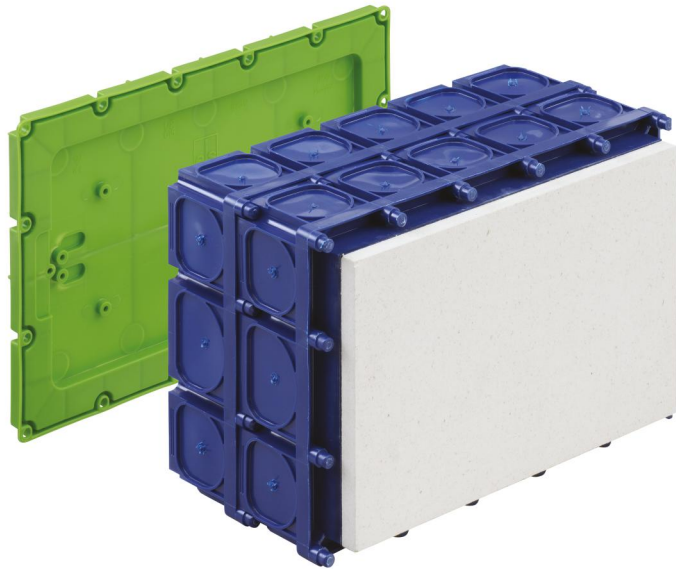

universele inbouwbehuizing

K4-H-P EK

K4-H-P EK

universele inbouwbehuizing

Artikelnummer: 98000601

Afmetingen: 311 x 202 x 158 mm

universele inbouwbehuizing, voor de inbouw van LV/HV/LED-armaturen en luidsprekers, voorbereid voor opname van de WK-klemmen 2,5 - 25 mm², geschikt voor de opname een 40-polige telefoon-aansluitstrook, als telefoon-doorvoerdoos conform DIN 47614-615, of als onderverdeling in combinatie met de UP 015 (1 rij, 15 modules), met beschermingsgraad IP30, nominale isolatiespanning: 400V AC, halogeenvrij

Montage-opening Fermacell®-plaat (draagvermogen max. 10 kg), variabel tot max. 220 x 150 mm, maximale inbouwhoogte NV-armaturen: 130 mm, HV-armaturen: 135 mm, elektronische transformatoren tot max. 150 VA, lampvermogen max. 50W / LED 40W, magneet- of spijkerbevestiging, membraan voor gaten, afdichtingsbereik M16 - M50, geschikt voor steunstangen

Technische gegevens

Elektrische eigenschappen

Doorslagspanning AC:	400 V
Beschermingsgraad:	IP30
Geschikt voor:	Betonbouw
UL Type Rating:	g.g.

Kleuren

Kleur deksel:	andere
---------------	--------

Afmetingen

Breedte:	311 mm
Lengte:	202 mm
Hoogte:	158 mm

Materiaal eigenschappen

halogeenvrij:	ja
Ontvlambaarheidsklasse volgens UL94:	HB
Gloeidraadbestendigheid volgens EN 60695-2-11:	650 °C
Industrie kwaliteit:	nee