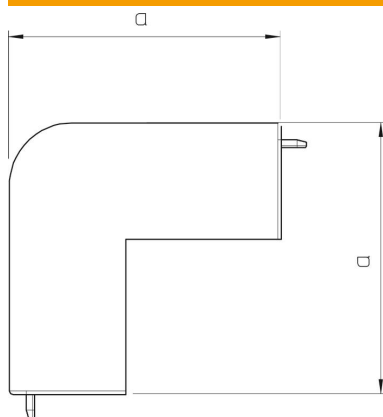

Technisch specificatieblad

Buitenhoek, voor kanaal type WDK 25025

Artikelnummer: 6158374

Buitenhoek voor richtingsverandering van de WDK-kanalen.
De hulpstukken zijn in het algemeen overlappend over het kanaaldekseel.

PVC Polyvinylchloride

Stamgegevens

Artikelnummer	6158374
Type	WDK HA25025GR
Omschrijving 1	Buitenhoek
Fabrikant	OBO
Dimensie	25x25mm
Kleur	steengrijs; RAL 7030
Materiaal	Polyvinylchloride
Kleinste verkoop-eenheid	4
Eenheid van hoeveelheid	Stuk
Gewicht	1,424 kg
Eenheid gewicht	kg/100 st.

Afmetingen

Lengte	52 mm
Breedte	25 mm
Hoogte	25 mm
Maat a	52 mm
Afm. H	25 mm

Technisch specificatieblad

Buitenhoek, voor kanaal type WDK 25025

Artikelnummer: 6158374

Technische gegevens

Uitvoering	Hulpstuk
Type bevestiging	Klikbaar
Functiebehoud	nee
voor kanaalafmeting	25 x 25
Halogeenvrij	nee
Kanaalhoogte	25 mm
Beschermingsgraad	IP 30
Beschermfolie	nee
Beschermingsgraad IK-code	IK04
zelfblussend	ja
Temperatuurbereik max.	60 °C
Temperatuurbereik min.	-5 °C
Hoekbereik max.	90 mm
Hoekbereik min.	90 mm