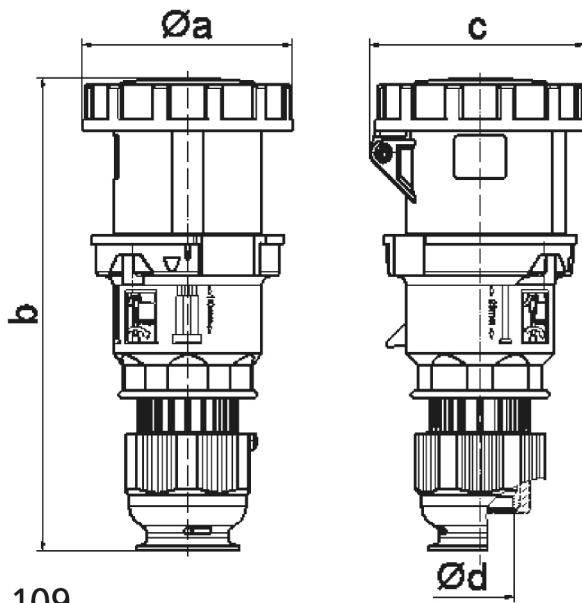

## Productinformatie

Productnummer	3124
EAN	4024941031240
Productgroep	T3110
Merk (product)	BALS
Serie (product)	TE
Type (product)	3124
ETIM Productklasse	ETIM Dynamisch EC001320 CEE-koppelcontactstop
Product omschrijving	Koppeling 6h 63A 5P 400V IP67 Multigrip kabelwartel TE(Verzwaarde omstandigheden) Nikkel

## Technische specificaties

Spanning volgens EN 60309-2	400 V (50+60 Hz) rood	IEC-stroomsterkte	63 Ampère
Kenkleur	Rood	Aantal polen	5
Beschermingsgraad (IP)	IP67	Uurstand	6 Uur
Aansluittechniek	Schroefklem	RAL-nummer	3000
Insteekrichting	Recht		
Kabelinvoer	Wartel		
Materiaal	Kunststof		
Contactmateriaal	CuZn		
Militaire uitvoering	Nee		

## Artikelinformatie

Artikelnummer	3124	GTIN	04024941031240
Conditiegroepcode	5	Goederencode	85366990
Minimale afname	5 Stuks	Omschrijving	Duitsland
Los artikel	Onverpakt	Verpakkingsvorm	Kartonnen doos
Netto gewicht	0,72 kg	Bruto gewicht	3,81 kg
Lengte artikel	115 mm	Lengte verpakking	325 mm
Breedte artikel	110 mm	Breedte verpakking	217 mm
Hoogte artikel	251 mm	Hoogte verpakking	210 mm

3 MB 109

Ampere	63	63	63
Polzahl	3	4	5
a ø	110,0	110,0	110,0
b	251,0	251,0	251,0
c	113,0	113,0	113,0
d ø	36,0	36,0	36,0
Leiter mm <sup>2</sup> min	6	6	6
Leiter mm <sup>2</sup> max	16	16	16