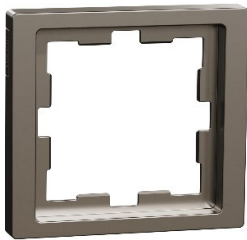

Basierend auf folgenden Normen / Based on following standards:
EN 60669-1:2018

Unterzeichnet für und im Namen von /
Signed for and on behalf of:

Merten GmbH

Ort und Datum / Place and date:

Shanghai (China), 14.03.2022