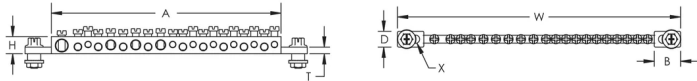

Width (W): 215 mm

Thickness (T): 5 mm

A: 175 mm

B: 20 mm

X: 6,2 x 7 mm

Unit Weight: 0,19 kg

Complies With: IEC® 61439,1

DIAGRAMS

WAARSCHUWING

Producten van nVent moeten worden geïnstalleerd en gebruikt op de manier zoals is aangegeven in de nVent productinformatiebladen en trainingsmaterialen. U kunt de productinformatiebladen downloaden van www.nvent.com of opvragen bij uw nVent-klantenservice. Door onjuist installeren, verkeerd gebruik, verkeerde toepassing of enige andere handeling in strijd met de instructies en waarschuwingen van nVent kan het product mogelijk niet correct werken, ernstig of fataal letsel en materiële schade veroorzaken en/of uw garantie ongeldig maken.

Noord-Amerika

+1.800.753.9221
Option 1 – Customer Care
Option 2 – Technical Support

Europa

Netherlands:
+31 800-0200135
France:
+33 800 901 793

Europa

Germany:
800 1890272
Other Countries:
+31 13 5835404