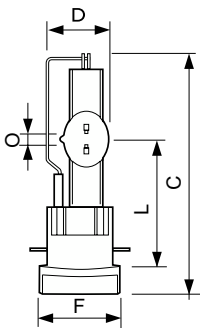

Product gegevens

Algemene informatie		Lichtstroom	
Lampvoet	PGJX28	Lichtrendement (gespec.) (nom.)	35.500 lm
Gebruiksstand	UNIVERSEEL [Elke of universeel (U)]	Kleurkwaliteit, coördinaat X (nominaal)	61,5 lm/W
Levensduur tot 50% uitval (nom.)	750 hr	Kleurkwaliteit, coördinaat Y (nominaal)	296
Gegevens lichttechniek		Gecorreleerde kleurtemperatuur (nom)	315
Kleurcode	2	Kleurweergave-index (CRI)	7500 K
			70

MSR Gold™ MiniFastFit (Touring/Stage)

Booglangte O (nom.)	3,5 mm
Bedrijfs- en elektrische gegevens	
Energieverbruik	575 W
Lampstroom (nom.)	10,2 A
Dimbaarheid en regelsystemen	
Dimbaar	Ja
Productgegevens	
Productnaam voor bestelling	MSR Gold 575/2 MiniFastFit 1CT/4

Volledige productnaam	MSR Gold 575/2 MiniFastFit 1CT/4
Full EOC	871829122109800
Bestelcode	8718291221098
Materiaalnr. (12NC)	928184005115
Lokale code	MSR575/2MINIFF
Nettogewicht (per stuk)	0,070 kg
EAN/UPC - product/behuizing	8718291221098
Numerator - Dozen per buitendoos	4
EAN/UPC - Case	8718291221104

Maatschets

Product	D (max)	O	L (min)	L (max)	L	C (max)	F (max)	F	F (min)
MSR Gold 575/2 MiniFastFit 1CT/4	23,2 mm	3,5 mm	55 mm	57 mm	56 mm	112 mm	36,5 mm	36 mm	35,3 mm

Fotometrische gegevens

Spectral Power Distribution Colour - MSR Gold 575/2 MiniFastFit 1CT/4