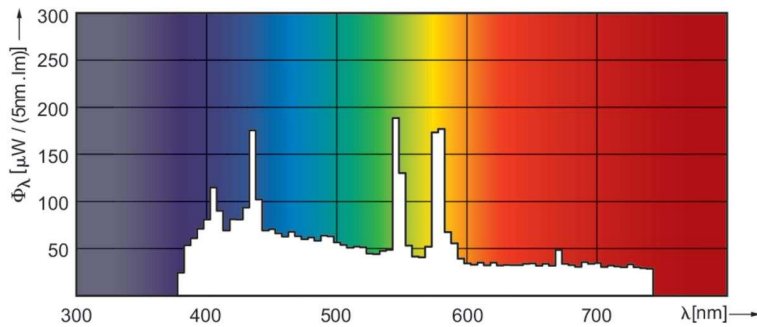

Product gegevens

Algemene informatie		Lichtstroom	
Lampvoet	PGJX28	Lichtrendement (gespec.) (nom.)	35.500 lm
Gebruiksstand	UNIVERSEEL [Elke of universeel (U)]	Kleurkwaliteit, coördinaat X (nominaal)	61,5 lm/W
Levensduur tot 50% uitval (nom.)	750 hr	Kleurkwaliteit, coördinaat Y (nominaal)	296
Gegevens lichttechniek		Gecorreleerde kleurtemperatuur (nom)	315
Kleurcode	2	Kleurweergave-index (CRI)	7500 K
			70

MSR Gold™ MiniFastFit (Touring/Stage)

Booglangte O (nom.)	3,5 mm
Bedrijfs- en elektrische gegevens	
Energieverbruik	575 W
Lampstroom (nom.)	10,2 A
Dimbaarheid en regelsystemen	
Dimbaar	Ja
Productgegevens	
Productnaam voor bestelling	MSR Gold 575/2 MiniFastFit 1CT/4

Maatschets

Product	D (max)	O	L (min)	L (max)	L	C (max)	F (max)	F	F (min)
MSR Gold 575/2 MiniFastFit 1CT/4	23,2 mm	3,5 mm	55 mm	57 mm	56 mm	112 mm	36,5 mm	36 mm	35,3 mm

Fotometrische gegevens

Spectral Power Distribution Colour - MSR Gold 575/2 MiniFastFit 1CT/4