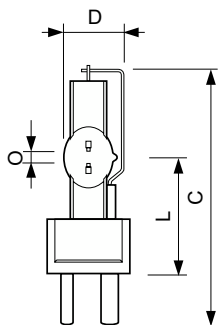

Kleurweergave-index (CRI)	65
Booglengthe O (nom.)	7,0 mm

Bedrijfs- en elektrische gegevens	
Energieverbruik	1.200 W
Lampstroom (nom.)	14 A

Dimbaarheid en regelsystemen	
Dimbaar	Nee

Productgegevens	
Productnaam voor bestelling	MSR 1200 SA 1CT/4

## Broadway MSR SA (Short Arc)

Volledige productnaam	MSR 1200 SA 1CT/4
Full EOC	871829122125800
Bestelcode	8718291221258
Materiaalnr. (12NC)	928170905115
Lokale code	MSR1200SA
Nettogewicht (per stuk)	0,096 kg

### Maatschets

Product	D (max)	O	L (min)	L (max)	L	C (max)
MSR 1200 SA 1CT/4	34 mm	7,0 mm	58 mm	60 mm	59 mm	135 mm