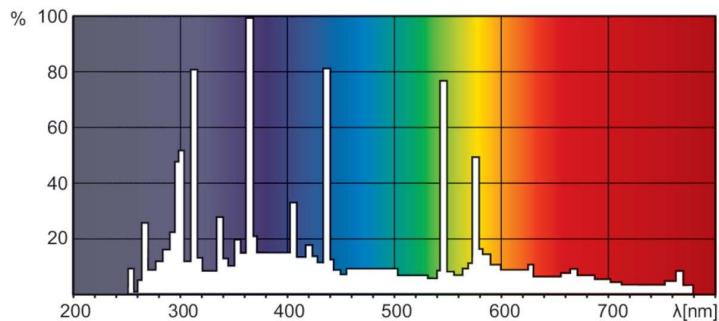

Kleurweergave-index (CRI)	65
Booglengthe O (nom.)	7,0 mm

Bedrijfs- en elektrische gegevens	
Energieverbruik	1.200 W
Lampstroom (nom.)	14 A

Dimbaarheid en regelsystemen	
Dimbaar	Nee

Productgegevens	
Productnaam voor bestelling	MSR 1200 SA 1CT/4

## Broadway MSR SA (Short Arc)

Volledige productnaam	MSR 1200 SA 1CT/4
Full EOC	871829122125800
Bestelcode	8718291221258
Materiaalnr. (12NC)	928170905115
Lokale code	MSR1200SA
Nettogewicht (per stuk)	0,096 kg

### Fotometrische gegevens

Spectral Power Distribution Colour - MSR 1200 SA 1CT/4