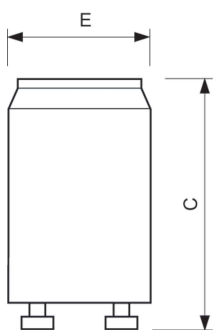

Ecoclick Starters

S10 4-65W SIN 220-240V WH EUR/12X25CT

Reeks eersteklas schakelstarters voor het ontsteken van fluorescentielampen met elektromagnetische VSA's.

Product gegevens

Bedrijfs- en elektrische gegevens	
Energieverbruik	4 65 W
Spanning (nom.)	220-240 V
Eigenschappen behuizing en afmetingen	
Kleur behuizing	Wit
Productgegevens	
Productnaam voor bestelling	S10 4-65W SIN 220-240V WH EUR/12X25CT
Volledige productnaam	S10 4-65W SIN 220-240V WH EUR/12X25CT

Maatschets

Product	C (max)	E (max)
S10 4-65W SIN 220-240V WH EUR/12X25CT	40,3 mm	21,5 mm