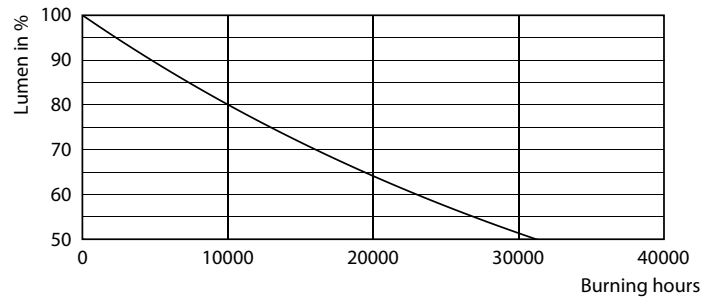

Life Expectancy Diagram - CorePro LEDcapsule ND 4.8-60W G9 827

Lumen Maintenance Diagram - CorePro LEDcapsule ND 4.8-60W G9 827