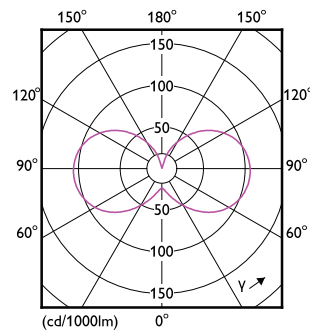

Keurmerken en classificaties

Energie-efficiëntielabel	E
Geschikt voor accentverlichting	Nee
Energieverbruik kWh/1.000 uur	5 kWh
EPREL-registratienummer	397599
EyeComfort	Ja

Productgegevens

Productnaam voor bestelling	CorePro LEDcapsule ND 4.8-60W G9 827
Volledige productnaam	CorePro LEDcapsule ND 4.8-60W G9 827
Full EOC	871869965780200
Bestelcode	8718699657802
Materiaalnr. (12NC)	929002055102
Lokale code	65780200
Numerator - Aantal per pak	1
EAN/UPC - product/behuizing	8718699657802
Numerator - Dozen per buitendoos	12
EAN/UPC - Case	8718699657819

Maatschets

Product	D	C
CorePro LEDcapsule ND 4.8-60W G9 827	19 mm	60 mm

Fotometrische gegevens

General uniform lighting - CorePro LEDcapsule ND 4.8-60W G9 827

Light Distribution Diagram - CorePro LEDcapsule ND 4.8-60W G9 827