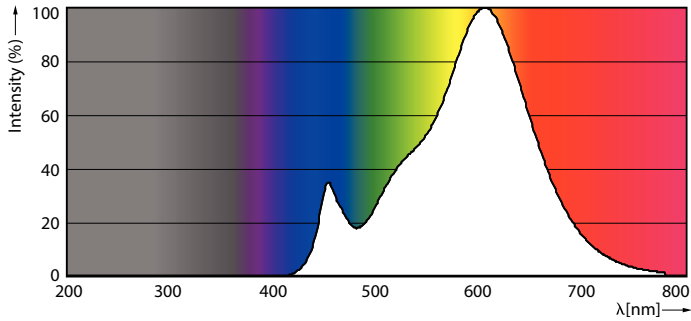

CorePro LEDcapsule MV - G9

Fotometrische gegevens

Spectral Power Distribution Colour - CorePro LEDcapsule ND 4.8-60W G9 827

Levensduur