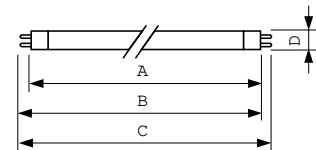

TL Mini Standaardkleuren

Kwikinhoud (Hg) (nom.)	4,4 mg
Energieverbruik kWh/1.000 uur	14 kWh
EPREL-registratienummer	423498
Productgegevens	
Productnaam voor bestelling	TL Mini 13W/33-640 FAM/10X25BOX
Volledige productnaam	TL Mini 13W/33-640 FAM/10X25BOX
Full EOC	871150070475727
Bestelcode	8711500704757

Materiaalnr. (12NC)	928001503340
Lokale code	TL13W33
Numerator - Aantal per pak	1
EAN/UPC - product/behuizing	8711500704757
Numerator - Dozen per buitendoos	250
EAN/UPC - Case	8711500718518

Maatschets