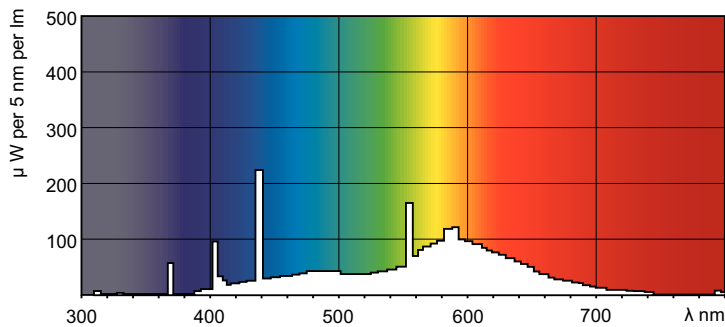

Product gegevens

Algemene informatie	
Lampvoet	G5
Meetreferentie van lichtstroom	Sphere
Levensduur tot 50% uitval (nom.)	8.000 hr

Gegevens lichttechniek	
Kleurcode	33-640
Lichtstroom	835 lm
Kleuraanduiding	Koelwit (CW)
Kleurkwaliteit, coördinaat X (nominaal)	0,38
Kleurkwaliteit, coördinaat Y (nominaal)	0,38
Gecorreleerde kleurtemperatuur (nom)	4000 K
Lichtrendement (gespec.) (nom.)	71 lm/W
Kleurweergave-index (CRI)	59

Fotometrische gegevens

Spectral Power Distribution Colour - TL Mini 13W/33-640 FAM/10X25BOX