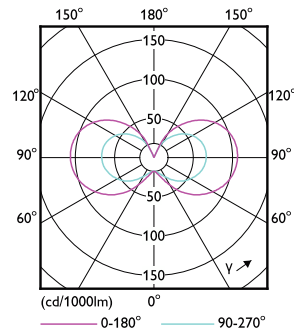

Product gegevens

Algemene informatie	
Lampvoet	G4
Nominale levensduur	15.000 hr
Schakelcyclus	50.000
Lamptype	LED
Meetreferentie van lichtstroom	Sphere
CE-markering	Ja
Conform EU RoHS-richtlijn	Ja

Gegevens lichttechniek	
Kleurcode	827 [CCT of 2700K]
Bundelhoek (nom.)	300 graden
Lichtstroom	210 lm
Kleuraanduiding	Warmwit (WW)
Gecorreleerde kleurtemperatuur (nom)	2700 K
Lichtrendement (gespec.) (nom.)	100,00 lm/W
Kleurconsistentie	<6
Kleurweergave-index (CRI)	80
LLMF bij einde nominale levensduur (nom.)	70 %

Maatschets

Product	D	C
CorePro LEDcapsuleLV 2.1-20W G4 827 D	15 mm	40 mm

Fotometrische gegevens

Spectral Power Distribution Colour - CorePro LEDcapsuleLV 2.1-20W G4 827 D

Light Distribution Diagram - CorePro LEDcapsuleLV 2.1-20W G4 827 D

CorePro LEDcapsule LV

Fotometrische gegevens

General uniform lighting - CorePro LEDcapsuleLV 2.1-20W G4 827 D

Levensduur

Life Expectancy Diagram - CorePro LEDcapsuleLV 2.1-20W G4 827 D

Lumen Maintenance Diagram - CorePro LEDcapsuleLV 2.1-20W G4 827 D