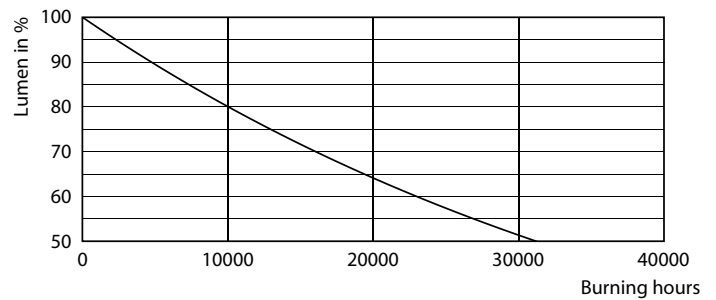

CorePro LEDcapsule LV

Fotometrische gegevens

General uniform lighting - CorePro LEDcapsuleLV 2.1-20W G4 827 D

Levensduur

Life Expectancy Diagram - CorePro LEDcapsuleLV 2.1-20W G4 827 D

Lumen Maintenance Diagram - CorePro LEDcapsuleLV 2.1-20W G4 827 D