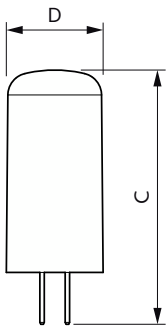

Maatschets

Product	D	C
CorePro LEDcapsuleLV 2.1-20W G4 827 D	15 mm	40 mm

Fotometrische gegevens

Spectral Power Distribution Colour - CorePro LEDcapsuleLV 2.1-20W G4 827 D

Light Distribution Diagram - CorePro LEDcapsuleLV 2.1-20W G4 827 D