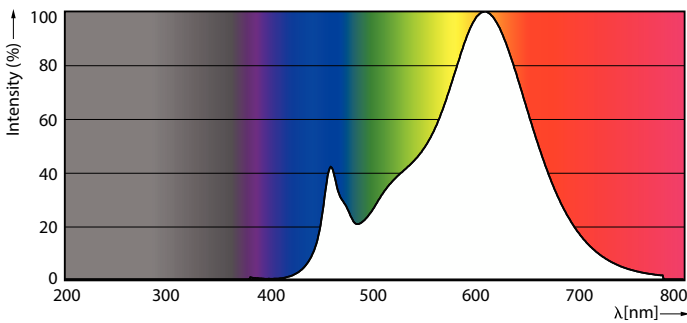

Fotometrische gegevens

Spectral Power Distribution Colour - CorePro LEDcapsuleLV 2.1-20W G4 827 D