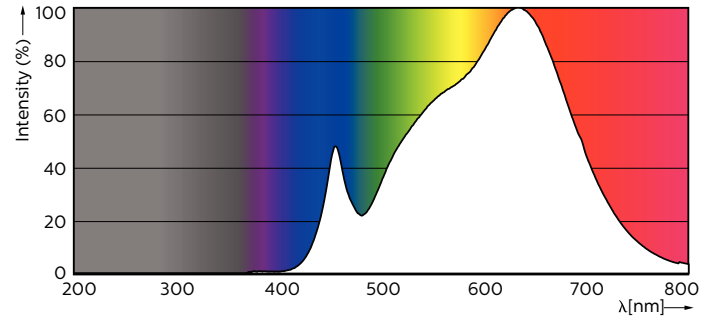

MASTER LEDspot ExpertColor MV

Fotometrische gegevens

Accent Lighting Spots - MAS LED ExpertColor 5.5-50W GU10 930 25D

Spectral Power Distribution Colour - MAS LED ExpertColor 5.5-50W GU10 930 25D