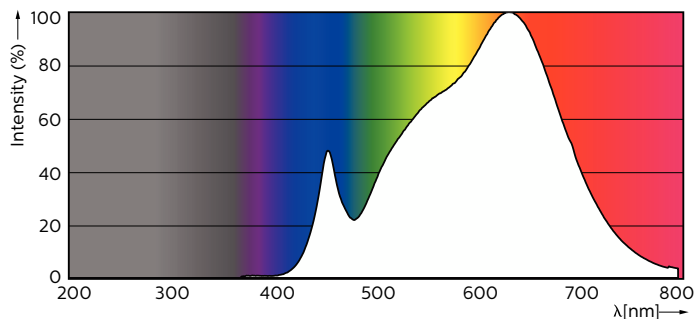

Accent Lighting Spots - MAS LED ExpertColor 5.5-50W GU10 930 36D

Spectral Power Distribution Colour - MAS LED ExpertColor 5.5-50W GU10 930 36D