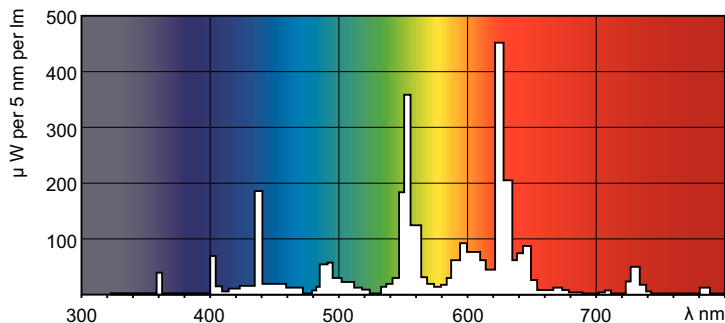

Product gegevens

Algemene informatie	
Lampvoet	G13 [Medium Bi-Pin Fluorescent]
Meetreferentie van lichtstroom	Sphere
Levensduur tot 50% uitval (nom.)	15.000 hr

Gegevens lichttechniek	
Kleurcode	830 [CCT of 3000K]
Lichtstroom	3.070 lm
Lichtrendement (gespec.) (nom.)	86 lm/W
Kleuraanduiding	Warmwit (WW)
Kleurkwaliteit, coördinaat X (nominaal)	0,44
Kleurkwaliteit, coördinaat Y (nominaal)	0,403
Gecorreleerde kleurtemperatuur (nom)	3000 K
Kleurweergave-index (CRI)	82

Keurmerken en classificaties	
Energieverbruik kWh/1.000 uur	37 kWh
EPREL-registratienummer	423417
Energie-efficiëntieklasse	G
Kwikhoud (Hg) (nom.)	1,7 mg

Productgegevens	
Productnaam voor bestelling	MASTER TL-D Super 80 1m 36W/830 SLV/25
Volledige productnaam	MASTER TL-D Super 80 1m 36W/830 SLV/25

Maatschets

Product	D (max)	A (max)	B (max)	B (min)	C (max)
MASTER TL-D Super 80 1m 36W/830 SLV/25	28 mm	970,0 mm	977,1 mm	974,7 mm	984,2 mm

Fotometrische gegevens

Spectral Power Distribution Colour - MASTER TL-D Super 80 1m 36W/830 SLV/25

Levensduur

Life expectancy diagram - 3 hour cycle

Life expectancy diagram - 12 hour cycle

MASTER TL-D Super 80

Levensduur

Lumen Maintenance Diagram - MASTER TL-D Super 80 1m 36W/830
SLV/25