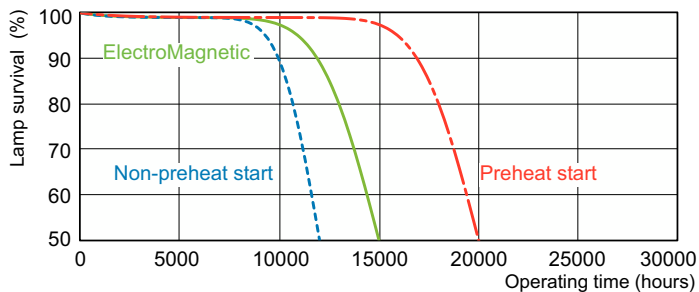

Maatschets

Product	D (max)	A (max)	B (max)	B (min)	C (max)
MASTER TL-D Super 80 1m 36W/830 SLV/25	28 mm	970,0 mm	977,1 mm	974,7 mm	984,2 mm

Fotometrische gegevens

Spectral Power Distribution Colour - MASTER TL-D Super 80 1m 36W/830 SLV/25

Levensduur

Life expectancy diagram - 3 hour cycle

Life expectancy diagram - 12 hour cycle

MASTER TL-D Super 80

Levensduur

Lumen Maintenance Diagram - MASTER TL-D Super 80 1m 36W/830
SLV/25