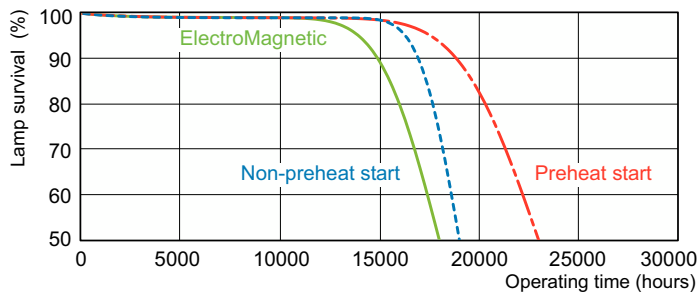

Maatschets

Product	D (max)	A (max)	B (max)	B (min)	C (max)
MASTER TL-D Super 80 1m 36W/830 SLV/25	28 mm	970,0 mm	977,1 mm	974,7 mm	984,2 mm

Fotometrische gegevens

Spectral Power Distribution Colour - MASTER TL-D Super 80 1m 36W/830 SLV/25

Levensduur

Life expectancy diagram - 3 hour cycle

Life expectancy diagram - 12 hour cycle

MASTER TL-D Super 80

Levensduur

Lumen Maintenance Diagram - MASTER TL-D Super 80 1m 36W/830
SLV/25