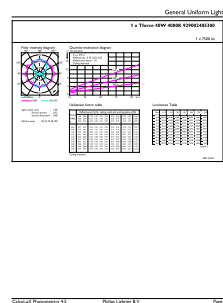

Productgegevens

Productnaam voor bestelling	TForce Core LED road 40W 740 E40 MV
Volledige productnaam	TForce Core LED road 40W 740 E40 MV
Full EOC	871951431635500
Bestelcode	8719514316355
Materiaalnr. (12NC)	929002485302
Lokale code	31635500
Nettogewicht (per stuk)	0,157 kg
EAN/UPC - product/behuizing	8719514316355
Numerator - Dozen per buitendoos	6
EAN/UPC - Case	8719514316362

Maatschets

Product	D	C
TForce Core LED road 40W 740 E40 MV	46 mm	225 mm

Fotometrische gegevens

Light Distribution Diagram - TForce Core LED road 40W 740 E40 MV

General uniform lighting - TForce Core LED road 40W 740 E40 MV