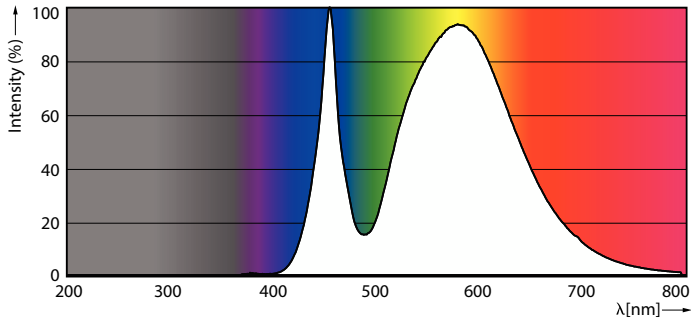

TrueForce Core LED SON-T

Fotometrische gegevens

Spectral Power Distribution Colour - TForce Core LED road 40W 740 E40
MV