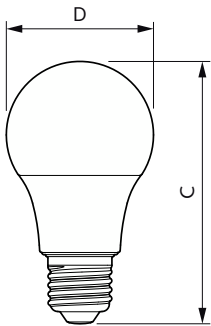

CorePro LEDbulb - Plastic

Dimbaarheid en regelsystemen

Dimbaar	Nee

Eigenschappen behuizing en afmetingen

Lampafwerking	Mat
Lampmateriaal	Kunststof
Lampvorm	A60

Keurmerken en classificaties

Energieverbruik kWh/1.000 uur	8 kWh
EPREL-registratienummer	397611
Energie-efficiëntieklasse	F
EyeComfort	Ja
CE-markering	Ja
Conform EU RoHS-richtlijn	Ja

Toepassingsomstandigheden

kan dit worden gebruikt in gesloten armaturen	No

Productgegevens

Productnaam voor bestelling	CorePro LEDbulb ND 8-60W A60 E27 827
Volledige productnaam	CorePro LEDbulb ND 8-60W A60 E27 827
Full EOC	872016916897800
Bestelcode	8720169168978
Materiaalnr. (12NC)	929002306208
Lokale code	8720169168978
Nettogewicht (per stuk)	0,029 kg
EAN/UPC - product/behuizing	8720169168978
Numerator - Dozen per buitendoos	10
EAN/UPC - Case	8720169168985

Maatschets

Product	D	C
CorePro LEDbulb ND 8-60W A60 E27 827	60 mm	108 mm