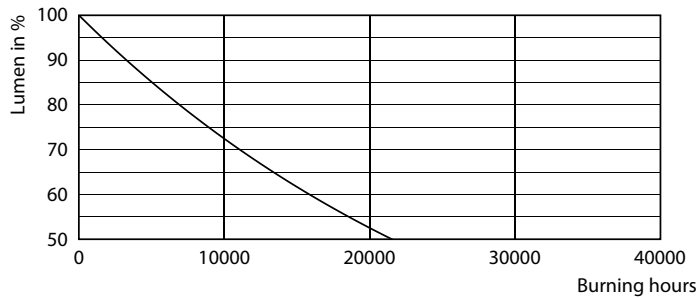

Product gegevens

Algemene informatie	
Lampvoet	E27
Nominale levensduur	15.000 hr
Schakelcyclus	50.000
Lamptype	LED
Meetreferentie van lichtstroom	Sphere

Gegevens lichttechniek	
Kleurcode	827 [CCT of 2700K]
Bundelhoek (nom.)	180 graden
Lichtstroom	806 lm
Lichtrendement (gespec.) (nom.)	100 lm/W
Kleuraanduiding	Warmwit (WW)
Gecorreleerde kleurtemperatuur (nom)	2700 K
Kleurconsistentie	<6
Kleurweergave-index (CRI)	80
LLMF bij einde nominale levensduur (nom.)	70 %
Flikkerwaarde (PstLM)	1
Stroboscoopeffectwaarde (SVM)	0,4

Maatschets

Product	D	C
CorePro LEDbulb ND 8-60W A60 E27 827	60 mm	108 mm

Fotometrische gegevens

© 2023 Philips Lighting B.V. Alle rechten voorbehouden. Pagina 10

Spectral Power Distribution Colour - CorePro LEDbulb ND 8-60W A60 E27 827

General uniform lighting - CorePro LEDbulb ND 8-60W A60 E27 827

CorePro LEDbulb - Plastic

Fotometrische gegevens

Light Distribution Diagram - CorePro LEDbulb ND 8-60W A60 E27 827

Levensduur

Lumen Maintenance Diagram - CorePro LEDbulb ND 8-60W A60 E27 827

Life Expectancy Diagram