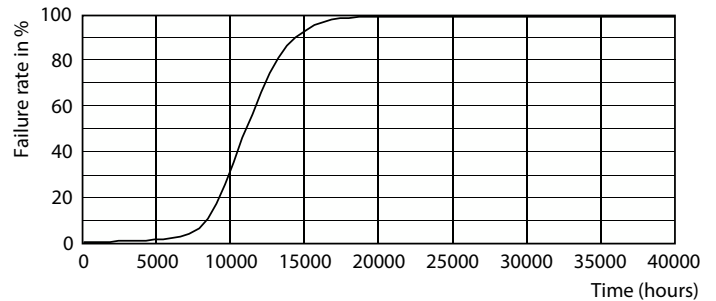

Product gegevens

Algemene informatie	
Lampvoet	E27
Nominale levensduur	15.000 hr
Schakelcyclus	50.000
Lamptype	LED
Meetreferentie van lichtstroom	Sphere

Gegevens lichttechniek	
Kleurcode	827 [CCT of 2700K]
Bundelhoek (nom.)	180 graden
Lichtstroom	806 lm
Lichtrendement (gespec.) (nom.)	100 lm/W
Kleuraanduiding	Warmwit (WW)
Gecorreleerde kleurtemperatuur (nom)	2700 K
Kleurconsistentie	<6
Kleurweergave-index (CRI)	80
LLMF bij einde nominale levensduur (nom.)	70 %
Flikkerwaarde (PstLM)	1
Stroboscoopeffectwaarde (SVM)	0,4

Maatschets

Product	D	C
CorePro LEDbulb ND 8-60W A60 E27 827	60 mm	108 mm

Fotometrische gegevens

© 2023 Philips Lighting B.V. Alle rechten voorbehouden. Pagina 10

Spectral Power Distribution Colour - CorePro LEDbulb ND 8-60W A60 E27 827

General uniform lighting - CorePro LEDbulb ND 8-60W A60 E27 827

CorePro LEDbulb - Plastic

Fotometrische gegevens

Light Distribution Diagram - CorePro LEDbulb ND 8-60W A60 E27 827

Levensduur

Lumen Maintenance Diagram - CorePro LEDbulb ND 8-60W A60 E27 827

Life Expectancy Diagram