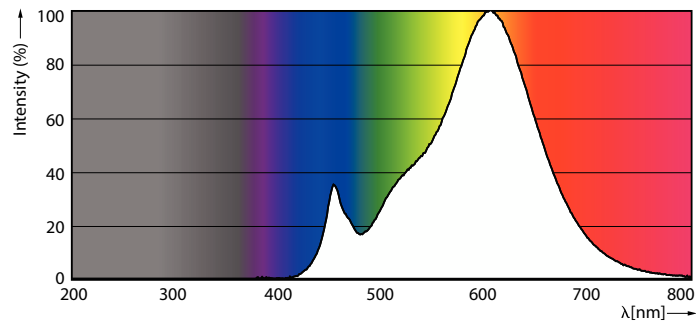

Fotometrische gegevens

Spectral Power Distribution Colour - CorePro LEDbulb ND 8-60W A60 E27 827

General uniform lighting - CorePro LEDbulb ND 8-60W A60 E27 827