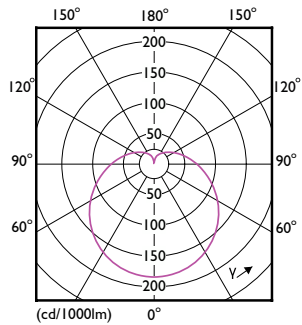

CorePro LEDbulb - Plastic

Fotometrische gegevens

Light Distribution Diagram - CorePro LEDbulb ND 8-60W A60 E27 827