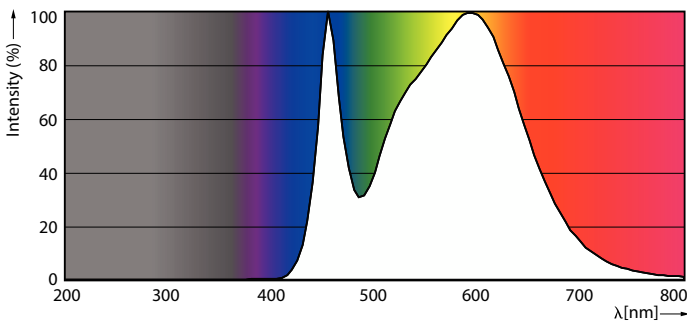

Fotometrische gegevens

Spectral Power Distribution Colour - CorePro LED Stick ND 9.5-75W T38 E27 840