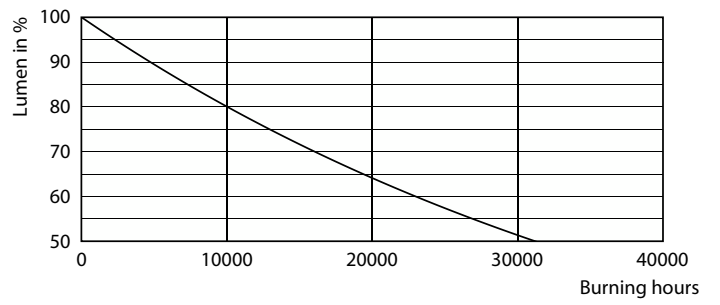

Product gegevens

Algemene informatie	
Lampvoet	GU10
Nominale levensduur	15.000 hr
Schakelcyclus	50.000
Lamptype	LED
Meetreferentie van lichtstroom	Narrow Cone

Gegevens lichttechniek	
Kleurcode	827 [CCT of 2700K]
Bundelhoek (nom.)	36 graden
Lichtstroom	345 lm
Lichtsterkte (nom.)	700 cd
Lichtrendement (gespec.) (nom.)	86 lm/W
Kleuraanduiding	Warmwit (WW)
Gecorreleerde kleurtemperatuur (nom)	2700 K
Kleurconsistentie	<6
Kleurweergave-index (CRI)	80
LLMF bij einde nominale levensduur (nom.)	70 %
Lichtstroom in conus van 90° (nom.)	345 lm
Flikkerwaarde (PstLM)	1

Maatschets

Product	D	C
CorePro LEDspot 4-50W GU10 827 36D DIM	50 mm	54 mm

Fotometrische gegevens

Light Distribution Diagram - CorePro LEDspot 4-50W GU10 827 36D DIM

Spectral Power Distribution Colour - CorePro LEDspot 4-50W GU10 827 36D DIM

CorePro LEDspot MV - GU10

Fotometrische gegevens

Accent Lighting Spots - CorePro LEDspot 4-50W GU10 827 36D DIM

Levensduur

Life Expectancy Diagram

Lumen Maintenance Diagram - CorePro LEDspot 4-50W GU10 827 36D DIM