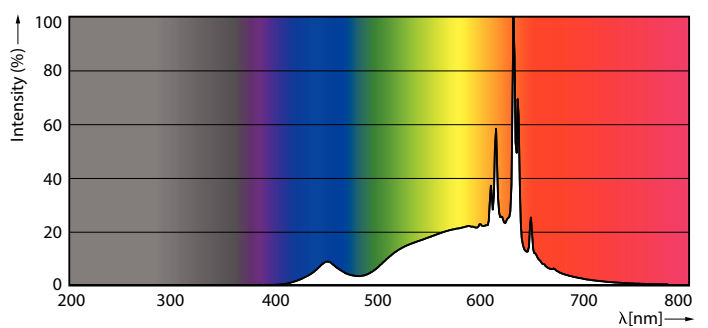

Product gegevens

Algemene informatie	
Lampvoet	GU10
Nominale levensduur	15.000 hr
Schakelcyclus	50.000
Lamptype	LED
Meetreferentie van lichtstroom	Narrow Cone

Gegevens lichttechniek	
Kleurcode	827 [CCT of 2700K]
Bundelhoek (nom.)	36 graden
Lichtstroom	345 lm
Lichtsterkte (nom.)	700 cd
Lichtrendement (gespec.) (nom.)	86 lm/W
Kleuraanduiding	Warmwit (WW)
Gecorreleerde kleurtemperatuur (nom)	2700 K
Kleurconsistentie	<6
Kleurweergave-index (CRI)	80
LLMF bij einde nominale levensduur (nom.)	70 %
Lichtstroom in conus van 90° (nom.)	345 lm
Flikkerwaarde (PstLM)	1

Maatschets

Product	D	C
CorePro LEDspot 4-50W GU10 827 36D DIM	50 mm	54 mm

Fotometrische gegevens

Light Distribution Diagram - CorePro LEDspot 4-50W GU10 827 36D DIM

Spectral Power Distribution Colour - CorePro LEDspot 4-50W GU10 827 36D DIM