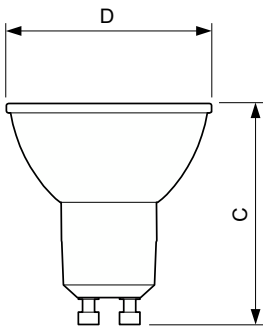

Maatschets

Product	D	C
CorePro LEDspot 4-50W GU10 827 36D DIM	50 mm	54 mm

Fotometrische gegevens

Light Distribution Diagram - CorePro LEDspot 4-50W GU10 827 36D DIM

Spectral Power Distribution Colour - CorePro LEDspot 4-50W GU10 827 36D DIM