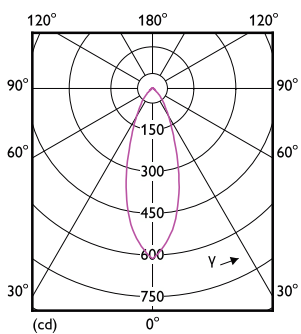

Maatschets

Product	D	C
CorePro LEDspot 4-50W GU10 827 36D DIM	50 mm	54 mm

Fotometrische gegevens

Light Distribution Diagram - CorePro LEDspot 4-50W GU10 827 36D DIM

Spectral Power Distribution Colour - CorePro LEDspot 4-50W GU10 827 36D DIM