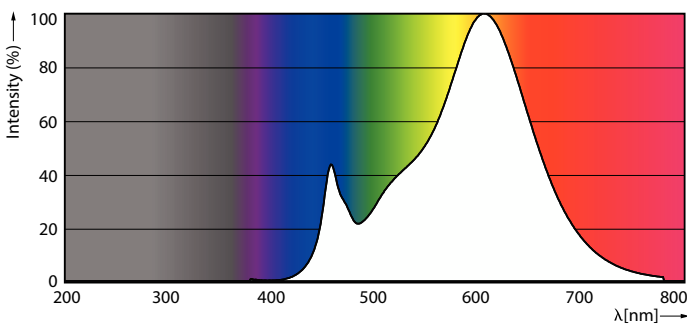

Fotometrische gegevens

Spectral Power Distribution Colour - CorePro LEDcapsuleLV 1.8-20W G4 827