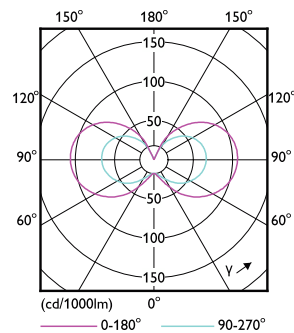

Product gegevens

Algemene informatie	
Lampvoet	G4
Nominale levensduur	15.000 hr
Schakelcyclus	50.000
Lamptype	LED
Meetreferentie van lichtstroom	Sphere

Gegevens lichttechniek	
Kleurcode	827 [CCT of 2700K]
Bundelhoek (nom.)	300 graden
Lichtstroom	205 lm
Lichtrendement (gespec.) (nom.)	113,00 lm/W
Kleuraanduiding	Warmwit (WW)
Gecorreleerde kleurtemperatuur (nom)	2700 K
Kleurconsistentie	<6
Kleurweergave-index (CRI)	80
LLMF bij einde nominale levensduur (nom.)	70 %
Flikkerwaarde (PstLM)	0,4
Stroboscoopeffectwaarde (SVM)	1

Maatschets

Product	D	C
CorePro LEDcapsuleLV 1.8-20W G4 827	13 mm	35 mm

Fotometrische gegevens

Spectral Power Distribution Colour - CorePro LEDcapsuleLV 1.8-20W G4 827

Light Distribution Diagram - CorePro LEDcapsuleLV 1.8-20W G4 827