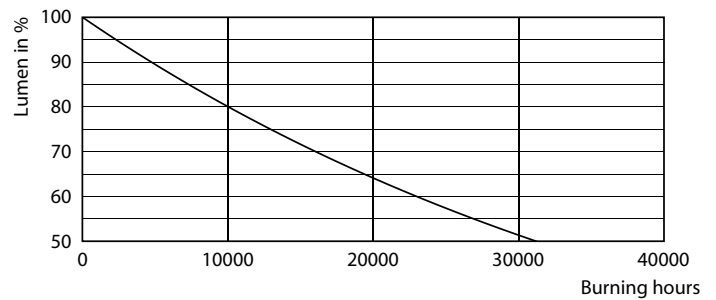

CorePro LEDcapsule LV

Fotometrische gegevens

General uniform lighting - CorePro LEDcapsuleLV 1.8-20W G4 827

Levensduur

Life Expectancy Diagram

Lumen Maintenance Diagram - CorePro LEDcapsuleLV 1.8-20W G4 827