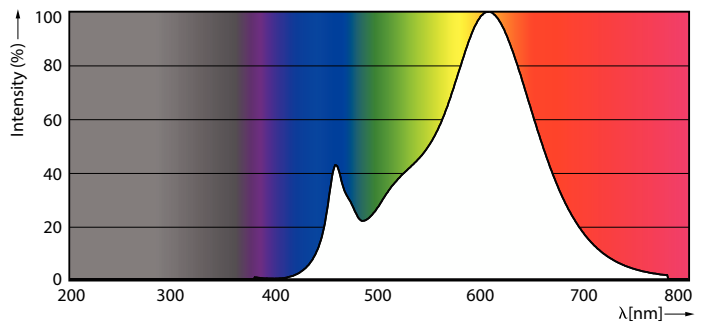

General uniform lighting - CorePro LEDcapsuleLV 2.7-28W G4 827

Spectral Power Distribution Colour - CorePro LEDcapsuleLV 2.7-28W G4 827