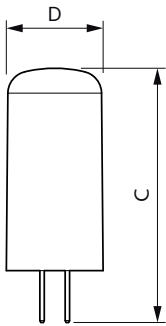

Maatschets

Product	D	C
CorePro LEDcapsuleLV 2.7-28W G4 827	15 mm	40 mm

Fotometrische gegevens

General uniform lighting - CorePro LEDcapsuleLV 2.7-28W G4 827

Spectral Power Distribution Colour - CorePro LEDcapsuleLV 2.7-28W G4 827