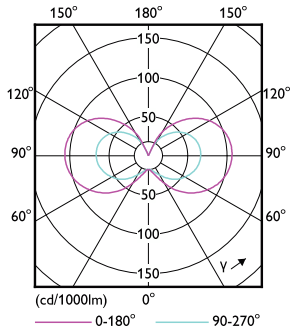

Maatschets

Product	D	C
CorePro LEDcapsuleLV 2.7-28W G4 827	15 mm	40 mm

Fotometrische gegevens

General uniform lighting - CorePro LEDcapsuleLV 2.7-28W G4 827

Spectral Power Distribution Colour - CorePro LEDcapsuleLV 2.7-28W G4 827

CorePro LEDcapsule LV

Fotometrische gegevens

Light Distribution Diagram - CorePro LEDcapsuleLV 2.7-28W G4 827

Levensduur

Life Expectancy Diagram

Lumen Maintenance Diagram - CorePro LEDcapsuleLV 2.7-28W G4 827