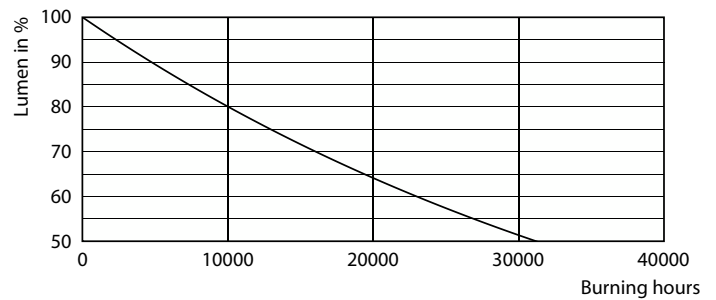

CorePro LEDcapsule LV

Fotometrische gegevens

Light Distribution Diagram - CorePro LEDcapsuleLV 2.7-28W G4 827

Levensduur

Life Expectancy Diagram

Lumen Maintenance Diagram - CorePro LEDcapsuleLV 2.7-28W G4 827