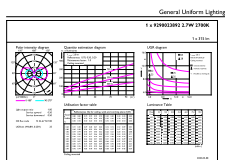

Maatschets

Product	D	C
CorePro LEDcapsuleLV 2.7-28W G4 827	15 mm	40 mm

Fotometrische gegevens

General uniform lighting - CorePro LEDcapsuleLV 2.7-28W G4 827

Spectral Power Distribution Colour - CorePro LEDcapsuleLV 2.7-28W G4 827