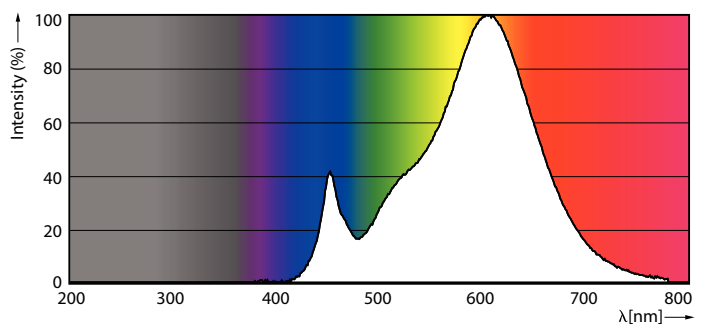

Product gegevens

Algemene informatie	
Lampvoet	E14
Nominale levensduur	15.000 hr
Schakelcyclus	50.000
Lamptype	LED

Gegevens lichttechniek	
Kleurcode	827 [CCT of 2700K]
Lichtstroom	250 lm
Lichtrendement (gespec.) (nom.)	89,00 lm/W
Kleuraanduiding	Warmwit (WW)
Gecorreleerde kleurtemperatuur (nom)	2700 K
Kleurconsistentie	<6
Kleurweergave-index (CRI)	80
LLMF bij einde nominale levensduur (nom.)	70 %
Flikkerwaarde (PstLM)	1

Maatschets

Product	D	C
CorePro candle ND 2.8-25W E14 827 B35 FR	35 mm	106 mm

Fotometrische gegevens

Light Distribution Diagram - CorePro candle ND 2.8-25W E14 827 B35 FR

Spectral Power Distribution Colour - CorePro candle ND 2.8-25W E14 827 B35 FR