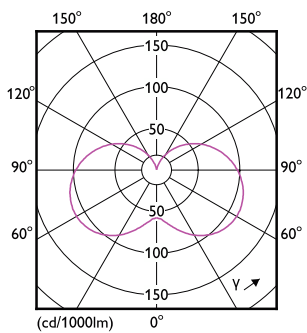

Maatschets

Product	D	C
CorePro candle ND 2.8-25W E14 827 B35 FR	35 mm	106 mm

Fotometrische gegevens

Light Distribution Diagram - CorePro candle ND 2.8-25W E14 827 B35 FR

Spectral Power Distribution Colour - CorePro candle ND 2.8-25W E14 827 B35 FR