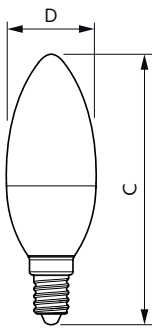

kan dit worden gebruikt in gesloten armaturen No

Productgegevens

Productnaam voor bestelling CorePro candle ND 2.8-25W E14 827 B35 FR

Volledige productnaam CorePro candle ND 2.8-25W E14 827 B35 FR

Full EOC 871951431240100

Maatschets

Product	D	C
CorePro candle ND 2.8-25W E14 827 B35 FR	35 mm	106 mm

Fotometrische gegevens

Light Distribution Diagram - CorePro candle ND 2.8-25W E14 827 B35 FR

Spectral Power Distribution Colour - CorePro candle ND 2.8-25W E14 827 B35 FR