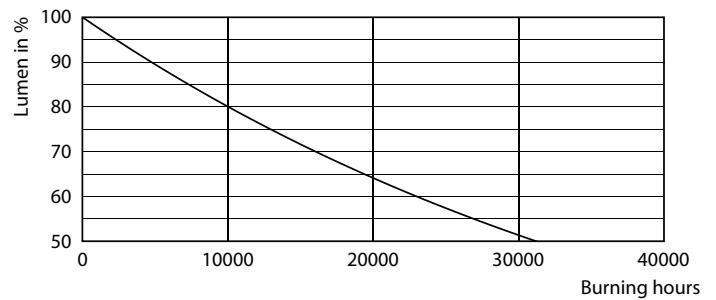

Lumen Maintenance Diagram - CorePro candle ND 2.8-25W E14 827 B35 FR