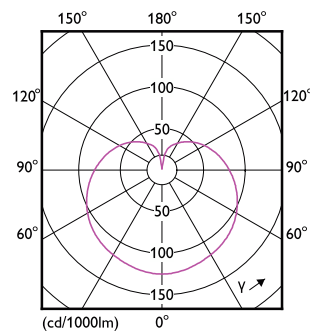

Maatschets

Product	D	C
CorePro lustre ND 2.8-25W E14 827 P45 FR	35 mm	106 mm

Fotometrische gegevens

Spectral Power Distribution Colour - CorePro lustre ND 2.8-25W E14 827 P45 FR

Light Distribution Diagram - CorePro lustre ND 2.8-25W E14 827 P45 FR