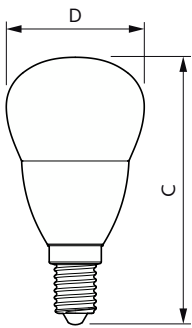

Maatschets

Product	D	C
CorePro lustre ND 2.8-25W E14 827 P45 FR	35 mm	106 mm

Fotometrische gegevens

Spectral Power Distribution Colour - CorePro lustre ND 2.8-25W E14 827 P45 FR

Light Distribution Diagram - CorePro lustre ND 2.8-25W E14 827 P45 FR