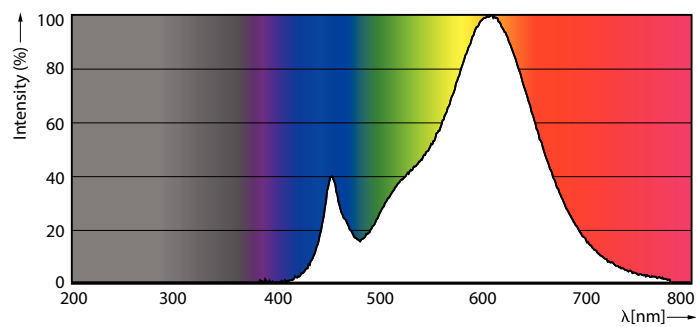

Fotometrische gegevens

Spectral Power Distribution Colour - CorePro lustre ND 2.8-25W E14 827 P45 FR