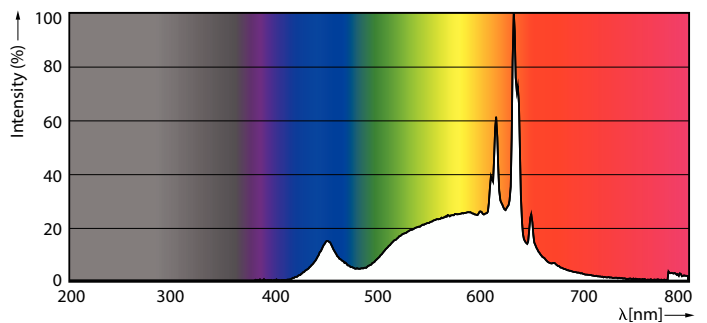

Product gegevens

Algemene informatie		Stroboscoopeffectwaarde (SVM)		0,4
Lampvoet	E14	Photobiological safety according to EN 62471		RG1
Nominale levensduur	15.000 hr	Bedrijfs- en elektrische gegevens		
Schakelcyclus	50.000	Ingangsfrequentie	50 to 60 Hz	
Lamptype	LED	Ingangsfrequentie	50 tot 60 Hz	
Gegevens lichttechniek		Energieverbruik	5 W	
Kleurcode	827 [CCT of 2700K]	Lampstroom (nom.)	44 mA	
Lichtstroom	470 lm	Overeenkomstig vermogen	40 W	
Lichtrendement (gespec.) (nom.)	94,00 lm/W	Opstarttijd (nom.)	0,5 s	
Kleuraanduiding	Warmwit (WW)	Opwarmtijd tot 60% licht	0,5 s	
Gecorreleerde kleurtemperatuur (nom)	2700 K	Arbeidsfactor	0,51	
Kleurconsistentie	<6	Spanning (nom.)	220-240 V	
Kleurweergave-index (CRI)	80			
LLMF bij einde nominale levensduur (nom.)	70 %			
Flikkerwaarde (PstLM)	1			

Toepassingsomstandigheden

kan dit worden gebruikt in gesloten armaturen No

Productgegevens

Productnaam voor bestelling	CorePro candle ND 5-40W E14 827 B35 FR
Volledige productnaam	CorePro candle ND 5-40W E14 827 B35 FR
Full EOC	871951431250000
Bestelcode	8719514312500
Materiaaln. (12NC)	929002968402
Lokale code	31250000
Nettogewicht (per stuk)	0,040 kg
EAN/UPC - product/behuizing	8719514312500
Numerator - Dozen per buitendoos	10
EAN/UPC - Case	8719514312517

Maatschets

Product	D	C
CorePro candle ND 5-40W E14 827 B35 FR	45 mm	87 mm

Fotometrische gegevens

General uniform lighting - CorePro candle ND 5-40W E14 827 B35 FR

Spectral Power Distribution Colour - CorePro candle ND 5-40W E14 827 B35 FR