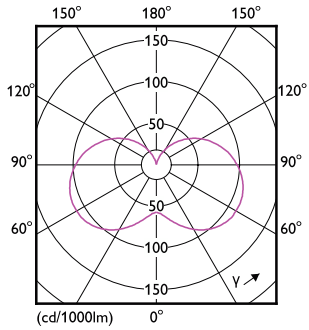

CorePro LED kaars- en kogellampen - Plastic

Fotometrische gegevens

Light Distribution Diagram - CorePro candle ND 5-40W E14 827 B35 FR