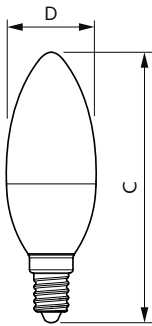

Product gegevens

Algemene informatie		Stroboscoopeffectwaarde (SVM)		0,4
Lampvoet	E14	Photobiological safety according to EN 62471		RG1
Nominale levensduur	15.000 hr	Bedrijfs- en elektrische gegevens		
Schakelcyclus	50.000	Ingangsfrequentie	50 to 60 Hz	
Lamptype	LED	Ingangsfrequentie	50 tot 60 Hz	
Gegevens lichttechniek		Energieverbruik	5 W	
Kleurcode	827 [CCT of 2700K]	Lampstroom (nom.)	44 mA	
Lichtstroom	470 lm	Overeenkomstig vermogen	40 W	
Lichtrendement (gespec.) (nom.)	94,00 lm/W	Opstarttijd (nom.)	0,5 s	
Kleuraanduiding	Warmwit (WW)	Opwarmtijd tot 60% licht	0,5 s	
Gecorreleerde kleurtemperatuur (nom)	2700 K	Arbeidsfactor	0,51	
Kleurconsistentie	<6	Spanning (nom.)	220-240 V	
Kleurweergave-index (CRI)	80			
LLMF bij einde nominale levensduur (nom.)	70 %			
Flikkerwaarde (PstLM)	1			

Toepassingsomstandigheden

kan dit worden gebruikt in gesloten armaturen No

Productgegevens

Productnaam voor bestelling	CorePro candle ND 5-40W E14 827 B35 FR
Volledige productnaam	CorePro candle ND 5-40W E14 827 B35 FR
Full EOC	871951431250000
Bestelcode	8719514312500
Materiaaln. (12NC)	929002968402
Lokale code	31250000
Nettogewicht (per stuk)	0,040 kg
EAN/UPC - product/behuizing	8719514312500
Numerator - Dozen per buitendoos	10
EAN/UPC - Case	8719514312517

Maatschets

Product	D	C
CorePro candle ND 5-40W E14 827 B35 FR	45 mm	87 mm

Fotometrische gegevens

General uniform lighting - CorePro candle ND 5-40W E14 827 B35 FR

Spectral Power Distribution Colour - CorePro candle ND 5-40W E14 827 B35 FR