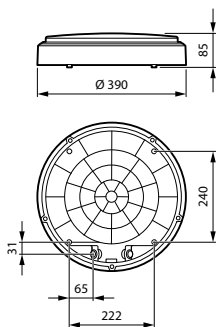

Initiële prestaties (conform IEC)	
Tolerantie lichtstroom	+/-10%
Aanvankelijke kleurkwaliteit	(0.4338,0.4030) SDCM <3
Tolerantie energieverbruik	+/-10%
Prestaties gedurende de tijd (conform IEC)	
Uitvalpercentage van regel-VSA bij mediaan nuttige levensduur van 50.000 uur	5 %
Lumen maintenance at median useful life* 35000 h	-
Lumenbehoud bij mediaan nuttige levensduur* 50.000 uur	80
Lumen maintenance at median useful life* 75000 h	-
Lumenbehoud bij mediaan nuttige levensduur* 100.000 uur	-
Toepassingsomstandigheden	
Prestaties bij omgevingstemperatuur Tq	25 °C
Maximaal dimniveau	Niet van toepassing
Geschikt voor willekeurige schakeling	Nee
Productgegevens	
Productnaam voor bestelling	WL140V LED12S/830 PSU WH
Volledige productnaam	WL140V LED12S/830 PSU WH
Full EOC	871951452871099
Bestelcode	8719514528710
Materiaalnr. (12NC)	911401847382
Lokale code	8719514528710
Nettogewicht (per stuk)	1,500 kg
EAN/UPC - product/behuizing	8719514528710
Numerator - Dozen per buitendoos	6
EAN/UPC - Case	8719514528871

Maatschets