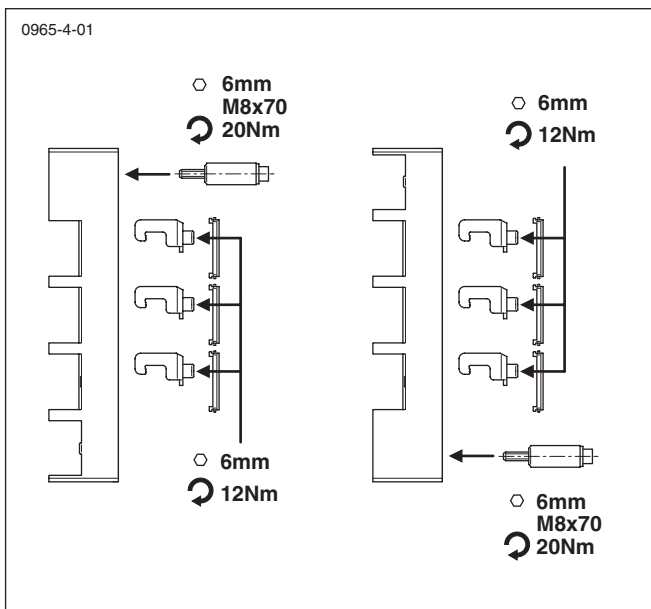

Umgebungstemperatur [°C]	20	30	40	50	60	65	70
Zulässiger Nennstrom [A]	630	605	580	554	529	517	504
Derating zu 630 A	1	0,96	0,92	0,88	0,84	0,82	0,80