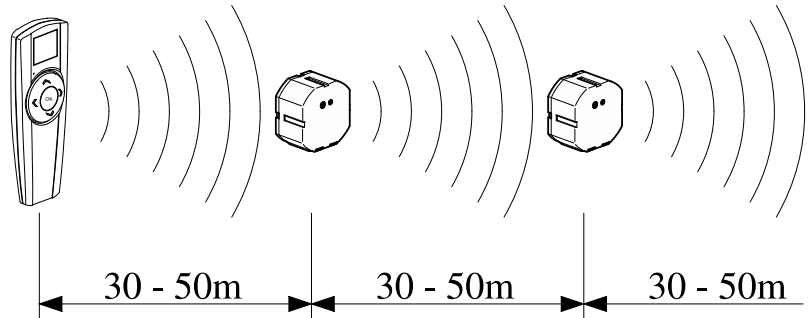

CHSZ-12/04

CMMZ-00/11

	Min. Version 1.46
	Min. Version 3.5

	T=-25°C - +70°C
	T=+5°C - +40°C

IP20

868,3 MHz

	ca. 60-90%	ca. 80-95%	ca. 20-60%	ca. 0-10%	ca. 70-90%

LR03 AAA-Micro 1,5V