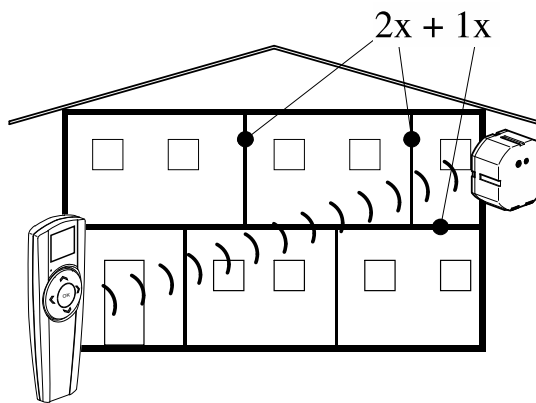

CHSZ-12/04

CMMZ-00/11

	Min. Version 1.46
	Min. Version 3.5

	T=-25°C - +70°C
	T=+5°C - +40°C

IP20

868,3 MHz

	ca. 60-90%	ca. 80-95%	ca. 20-60%	ca. 0-10%	ca. 70-90%

LR03 AAA-Micro 1,5V