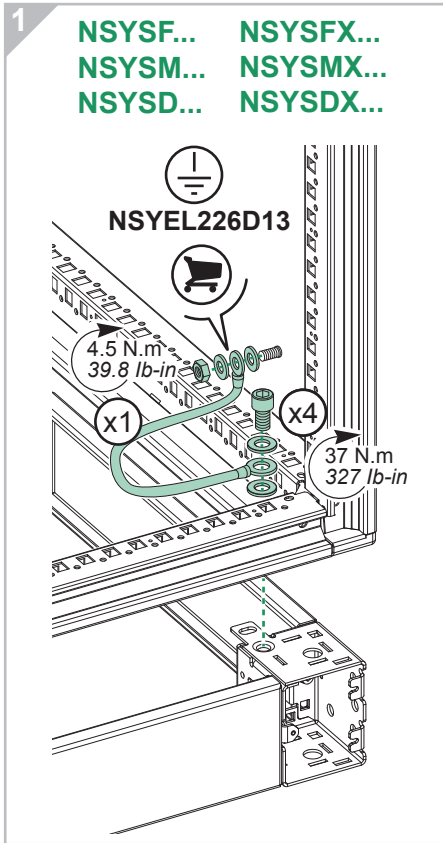

NSYSPFX... + NSYSPSX...

Schneider Electric Industries SAS
 35, rue Joseph Monier
 CS 30323
 F - 92506 Rueil Malmaison Cedex
 www.schneider-electric.com

PHA1383001-00

Ce produit doit être installé, raccordé et utilisé en respectant les normes et/ou les règlements d'installation en vigueur.
 En raison de l'évolution des normes et du matériel, les caractéristiques et cotes d'encombrement données ne nous engagent qu'après confirmation par nos services.
This product must be installed, connected and used in compliance with prevailing standards and/or installation regulations.
 As standards, specifications and designs change from time to time, always ask for confirmation of the information given in this publication.