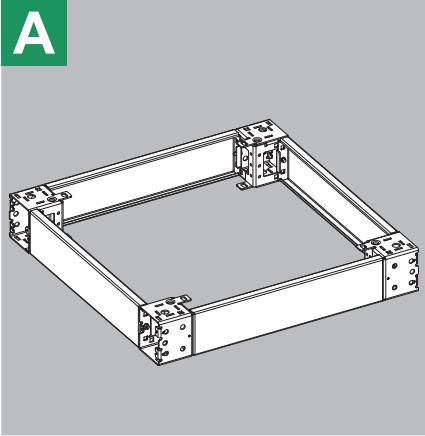

NSYSPFX... + NSYSPSX...

Schneider Electric Industries SAS
 35, rue Joseph Monier
 CS 30323
 F - 92506 Rueil Malmaison Cedex
 www.schneider-electric.com

PHA1383001-00

Ce produit doit être installé, raccordé et utilisé en respectant les normes et/ou les règlements d'installation en vigueur.
 En raison de l'évolution des normes et du matériel, les caractéristiques et cotes d'encombrement données ne nous engagent qu'après confirmation par nos services.
This product must be installed, connected and used in compliance with prevailing standards and/or installation regulations.
 As standards, specifications and designs change from time to time, always ask for confirmation of the information given in this publication.