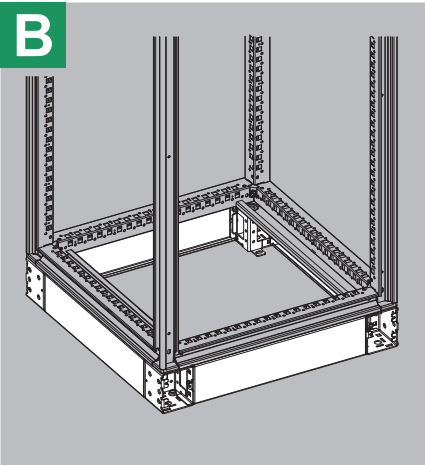

NSYSPFX... + NSYSPSX...

Schneider Electric Industries SAS
 35, rue Joseph Monier
 CS 30323
 F - 92506 Rueil Malmaison Cedex
 www.schneider-electric.com

PHA1383001-00

Ce produit doit être installé, raccordé et utilisé en respectant les normes et/ou les règlements d'installation en vigueur.
 En raison de l'évolution des normes et du matériel, les caractéristiques et cotes d'encombrement données ne nous engagent qu'après confirmation par nos services.
This product must be installed, connected and used in compliance with prevailing standards and/or installation regulations.
 As standards, specifications and designs change from time to time, always ask for confirmation of the information given in this publication.