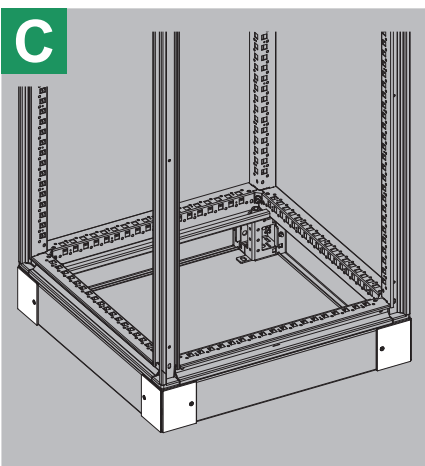

NSYSPFX... + NSYSPSX...

Schneider Electric Industries SAS
 35, rue Joseph Monier
 CS 30323
 F - 92506 Rueil Malmaison Cedex
 www.schneider-electric.com

PHA1383001-00

Ce produit doit être installé, raccordé et utilisé en respectant les normes et/ou les règlements d'installation en vigueur.
 En raison de l'évolution des normes et du matériel, les caractéristiques et cotes d'encombrement données ne nous engagent qu'après confirmation par nos services.
This product must be installed, connected and used in compliance with prevailing standards and/or installation regulations.
 As standards, specifications and designs change from time to time, always ask for confirmation of the information given in this publication.