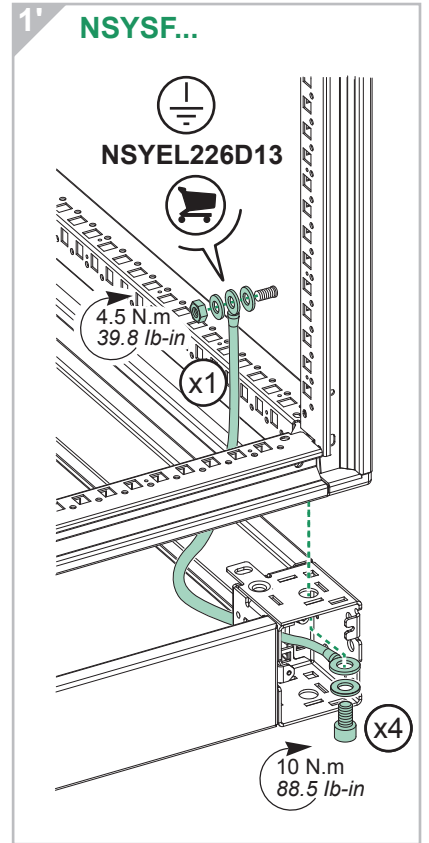

NSYSPFX... + NSYSPSX...

Schneider Electric Industries SAS
 35, rue Joseph Monier
 CS 30323
 F - 92506 Rueil Malmaison Cedex
 www.schneider-electric.com

PHA1383001-00

Ce produit doit être installé, raccordé et utilisé en respectant les normes et/ou les règlements d'installation en vigueur.
 En raison de l'évolution des normes et du matériel, les caractéristiques et cotes d'encombrement données ne nous engagent qu'après confirmation par nos services.
This product must be installed, connected and used in compliance with prevailing standards and/or installation regulations.
 As standards, specifications and designs change from time to time, always ask for confirmation of the information given in this publication.