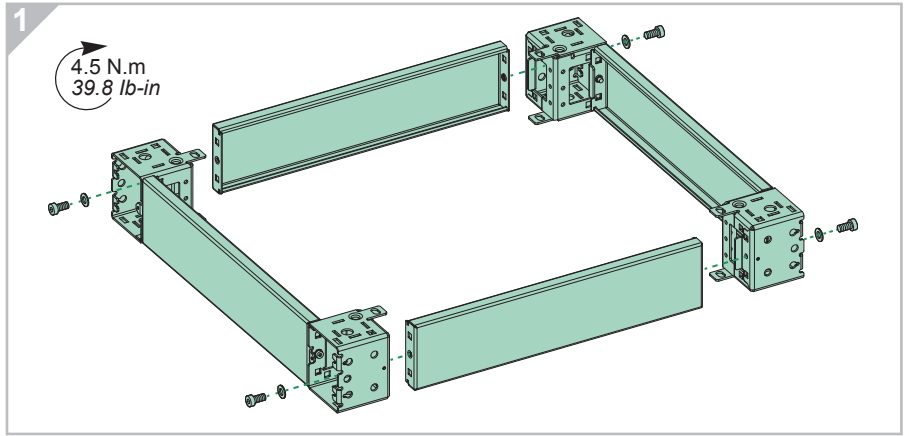

NSYSPFX... + NSYSPSX...

Schneider Electric Industries SAS
 35, rue Joseph Monier
 CS 30323
 F - 92506 Rueil Malmaison Cedex
 www.schneider-electric.com

PHA1383001-00

Ce produit doit être installé, raccordé et utilisé en respectant les normes et/ou les règlements d'installation en vigueur.
 En raison de l'évolution des normes et du matériel, les caractéristiques et cotes d'encombrement données ne nous engagent qu'après confirmation par nos services.
This product must be installed, connected and used in compliance with prevailing standards and/or installation regulations.
 As standards, specifications and designs change from time to time, always ask for confirmation of the information given in this publication.