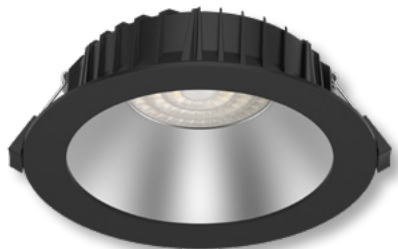

2.4 Downlighters en onderdelen

Lumonde - Downlighter

ETIM Klasse ECo01744 - Downlight/spot/schijnwerper

Ons artikelnummer 4325520

Artikelnummer fabrikant 8721184590058

Productgroep Inbouwspots

Omschrijving D-Line Mat 228mm
Black Multi

Productomschrijving

Deze downlight kenmerkt zich door zijn eenvoud; hij is eenvoudig instelbaar via een dipswitch qua vermogen en lichtkleur, geschikt voor montage in diverse ruimtes als kantoren, scholen, hotels en andere publieke ruimtes. Ook is dit armatuur voorzien van een IP54 classificatie.

- UGR 19
- >130Lm/W
- IP54 classificatie
- Geschikt voor inbouw en opbouw (d.m.v. een opbouwrand die apart besteld kan worden)
- Plug & Play d.m.v. een 30 cm snoer met connector male GST18/3
- Kleur behuizing zwart.
- Kleurtemperatuur Instelbaar d.m.v. een dipswitch in 3000K, 4000K en 5700K
- Vermogen instelbaar in 13,16,18,20 en 25 Watt
- Buitendiameter 228mm, inbouwmaat 200mm.
- CRI waarde >80
- Garantie 5 jaar
- 3CCT

Specificaties

Algemeen

Ons artikelnummer	Serie	Artikelnummer fabrikant	Omschrijving	ETIM Klasse
4325520	D-Line	8721184590058	D-Line mat 228mm Black Multi	Downlight/spot/schijnwerper

Technisch

Lamptype	Min Nom. spanning (V)	Kleur behuizing	Stralingshoek	Buitendiameter (mm)	Beschermingsgraad (IP)	Verstelbaarheid
LED niet uitwisselbaar	220	Zwart	>80° - Extreem breedstralend	228	IP54	Niet verstelbaar
Max. systeemvermogen (W)	Min. Kleurtemperatuur (K)	Max. Kleurtemperatuur (K)	Lichtkleur	Geschikt voor inbouwmontage	Nom. levensduur L70/B50 bij 25 °C (h)	Min. Lichtstroom (lm)
25	3000	5700	Meerkleurig	Ja	50000	1568
Max. Lichtstroom (lm)	Vermogensfactor	Inbouwhoogte/diepte (mm)	Min. Inbouwdiameter (mm)	Max. Inbouwdiameter (mm)	Dimbaar	
3287	0.9	61	199	199	Nee